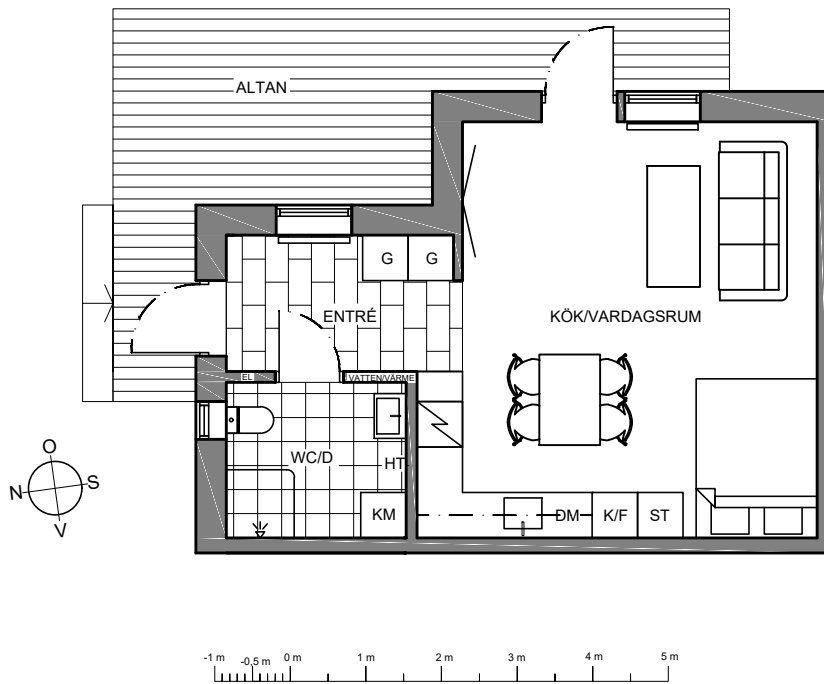

1002

1:a 38.3 m²

TECKENFÖRKLARING

- G GARDEROB
- K KYL
- F FRYS
- K/F KOMBINERAD KYL & FRYS
- U/M UGN/MICRO
- HS HÖGSKÅP
- DM DISKMASKIN
- ST STÅDSKÅP
- ⚡ SPISHÄLL