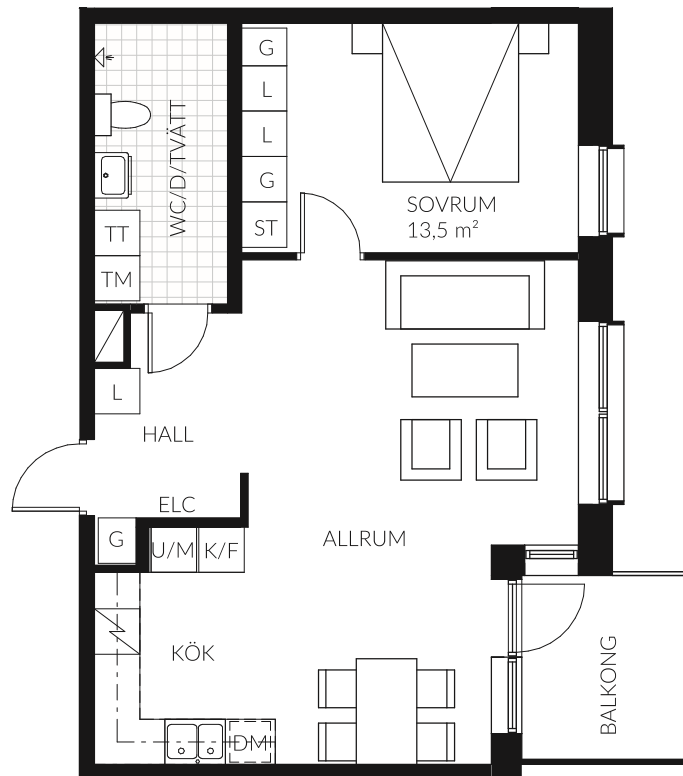

2 RoK

ca 59 M²

MALMEN 7

LÄGENHET: 1208

LILLA DROTTNINGGATAN 6, VARBERG

Samtliga ytangivelser är preliminära.
Presenterad planlösning är ett möbleringsförslag.
Rumshöjd 2,5 m - inklädnader i tak samt
undertak med lägre höjd kan dock förekomma.

Mindre avvikelser kan förekomma.

TECKENFÖRKLARING

K/F	Kombinerad kyl/frys	TP	Tvättpelare
K	Kylskåp	TT	Torktumlare
F	Frys	G	Garderob
DM	Diskmaskin	SG	Skjutdörrsgarderob
Spis	Spis	ST	Städsåp
U/M	Ung, Mikro i Högskåp	L	Linnesåp
Översåp	Översåp	ELC	Elcentral
Schakt	Schakt	M	Mikro

ORIENTERINGSFIGUR