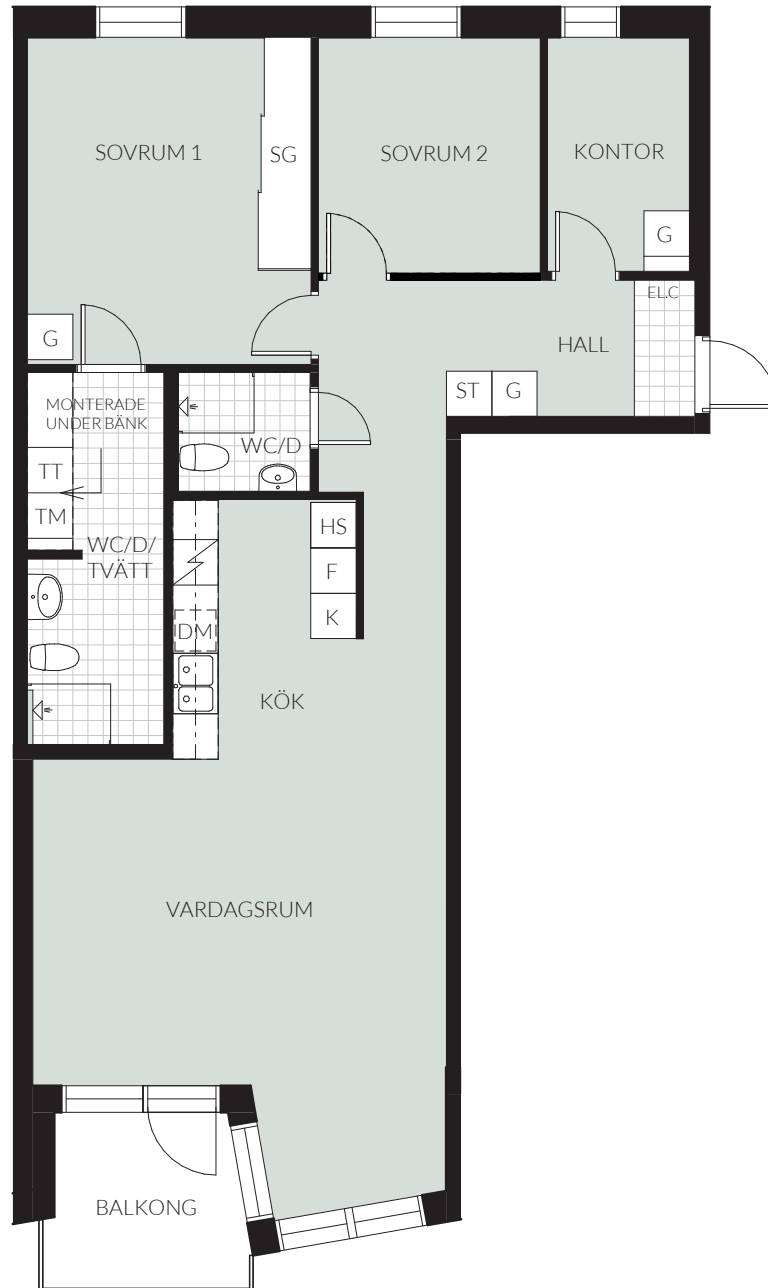

LGH 7-407 (1307)

4 RoK | 96,6 kvm | Vån 4 | Magasinsgatan 7

TECKENFÖRKLARING

K/F	Kombinerad kyl/frys	TM	Tvättmaskin
K	Kylskåp	TT	Torktumlare
F	Frys	G	Garderob
DM	Diskmaskin	SG	Skjutdörrsgarderob
⌈	Spis	ST	Städsåp
HS	Högskåp	⌋	Schakt
⌈	Överskåp	TF	Takfönster
KM	Kombimaskin	ELC	Elcentral

0 5 m
SKALA 1:100 (A4)

Rumshöjd 2,4 m - inklädnader i tak samt undertak med lägre höjd kan dock förekomma.

Mindre avvikelser kan förekomma.