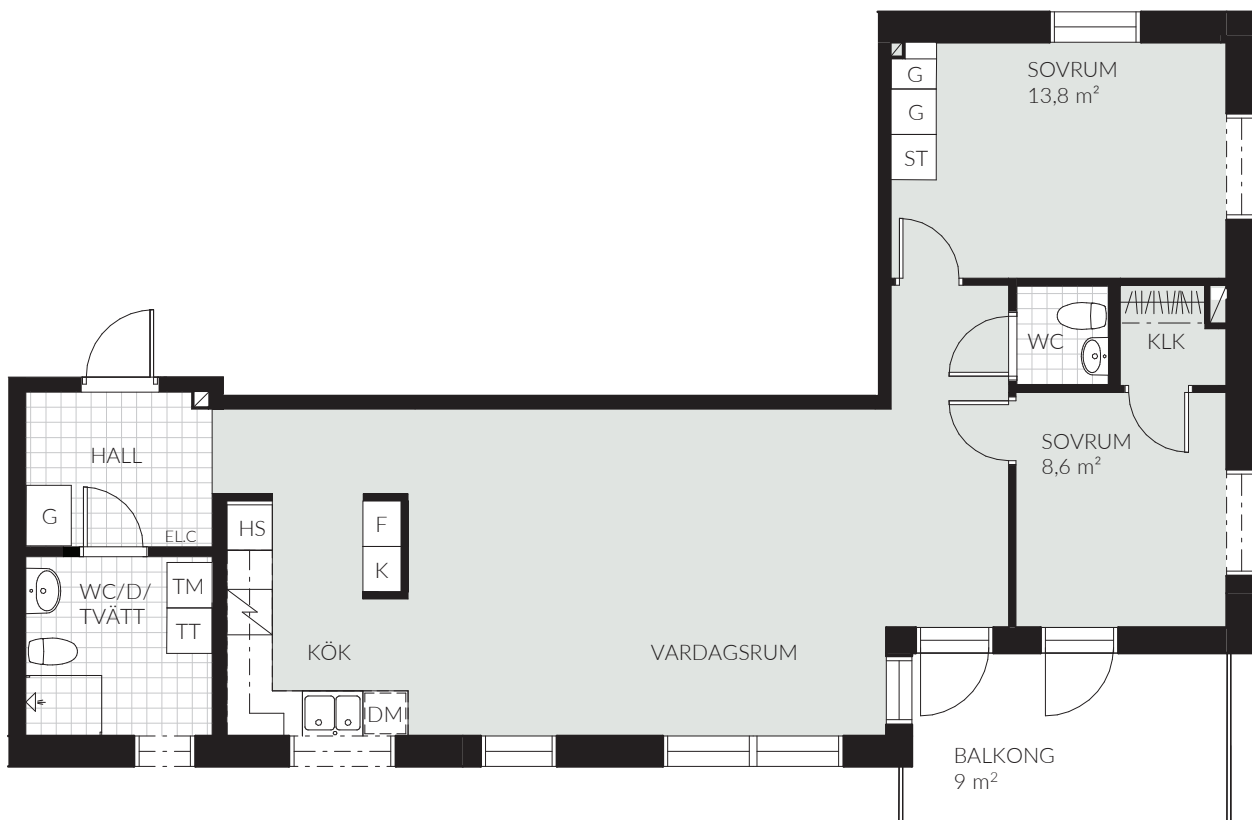

# LGH 33-602 (1502)

3 RoK | 83,8 kvm | Vån 6 | Norra vägen 33

## TECKENFÖRKLARING

K/F	Kombinerad kyl/frys	TM	Tvättmaskin
K	Kylskåp	TT	Torktumlare
F	Frys	G	Garderob
DM	Diskmaskin	SG	Skjutdörrsgarderob
⚡	Spis	ST	Städsåp
HS	Högsåp	⚡	Schakt
○	Översåp	TF	Takfönster
KM	Kombimaskin	ELC	Elcentral

Rumshöjd 2,5 m - inklädnader i tak samt undertak med lägre höjd kan dock förekomma. Mindre avvikelser kan förekomma.