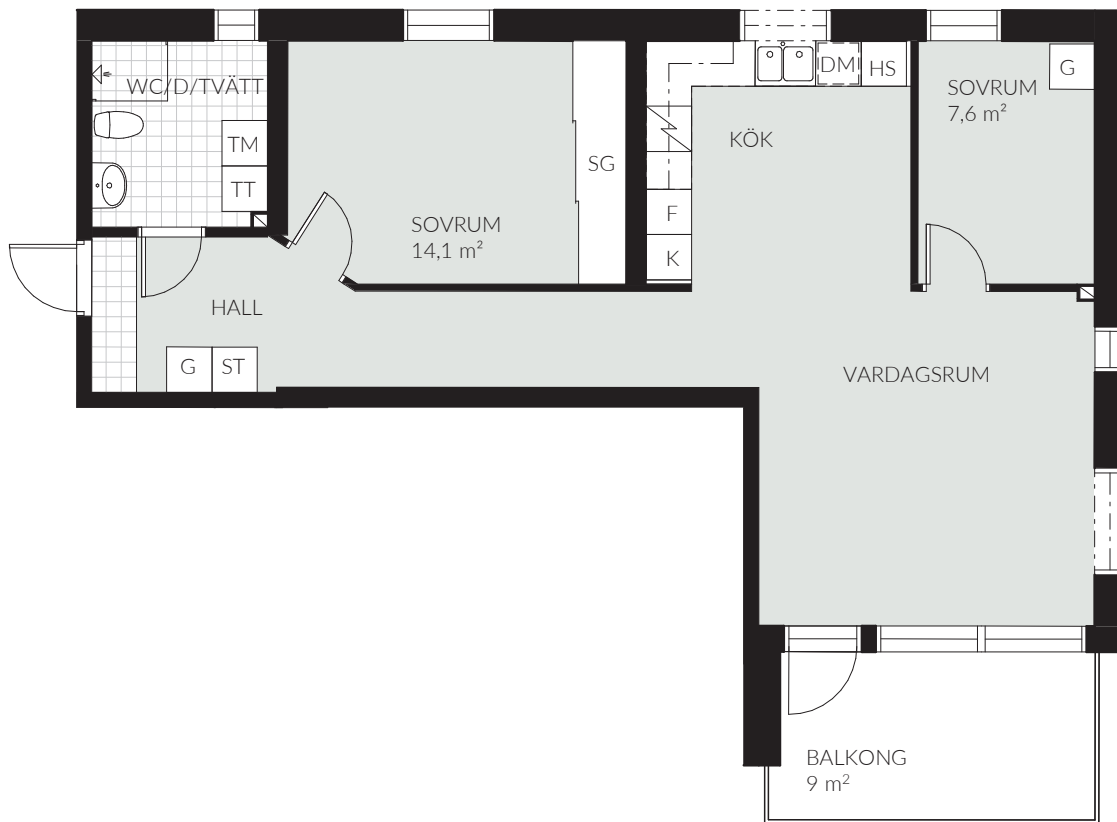

LGH 33-301 (1201)

3 RoK | 73,3 kvm | Vån 3 | Norra vägen 33

TECKENFÖRKLARING

K/F	Kombinerad kyl/frys	TM	Tvättmaskin
K	Kylskåp	TT	Torktumlare
F	Frys	G	Garderob
DM	Diskmaskin	SG	Skjutdörrsgarderob
Spis	Spis	ST	Städsåp
HS	Högsåp	Schakt	Schakt
Översåp	Översåp	TF	Takfönster
KM	Kombimaskin	ELC	Elcentral

0 5 m
SKALA 1:100 (A4)

Rumshöjd 2,4 m - inklädnader i tak samt undertak med lägre höjd kan dock förekomma.

Mindre avvikelser kan förekomma.