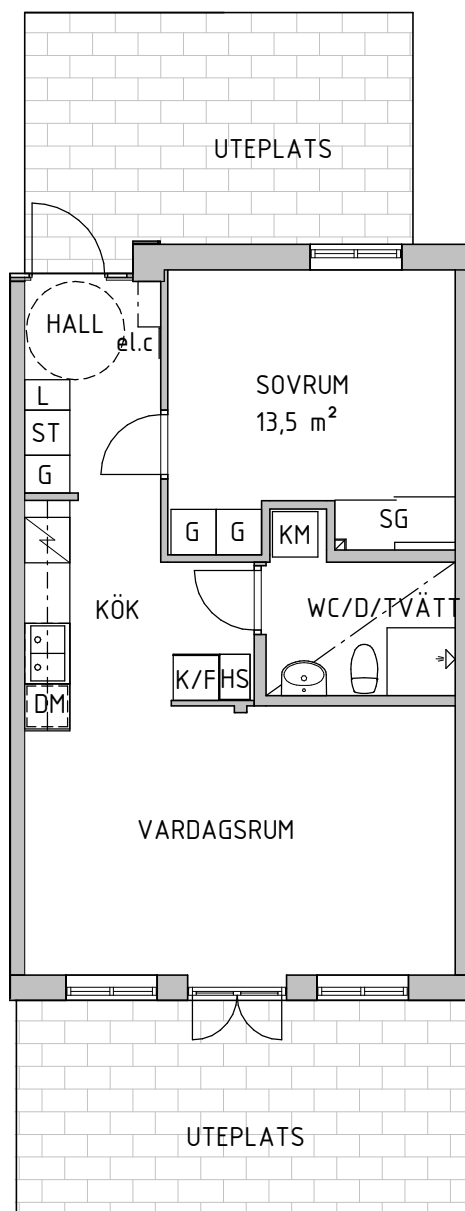

Torpa-Kärra 15:47

BRF Nyhavn 4, Kärradal, Varbergs kommun

LGH NR 2

2 Rum o Kök, ca 53m²

SOVRUM

TECKENFÖRKLARING

- BK - braskamin
- HS - högskåp
- L - linneskåp
- G - garderob
- SG - skjutgarderob
- ST - städ
- TM - tvättmaskin
- TT - torktumlare
- KM - kombimaskin
- K/F - kyl & frys
- K - KYL
- F - FRYS
- DM - diskmaskin
- FRD - förråd
- KLK - klädkammare
- TF - TAKFÖNSTER
- el.c - ELCENTRAL
- spis
- dusch
- diskho
- kapphylla

ORIENTERINGSFIGUR

SEKTION

PLAN 1

PLAN 2

PLAN 3

SKALA 1:100 (A4)