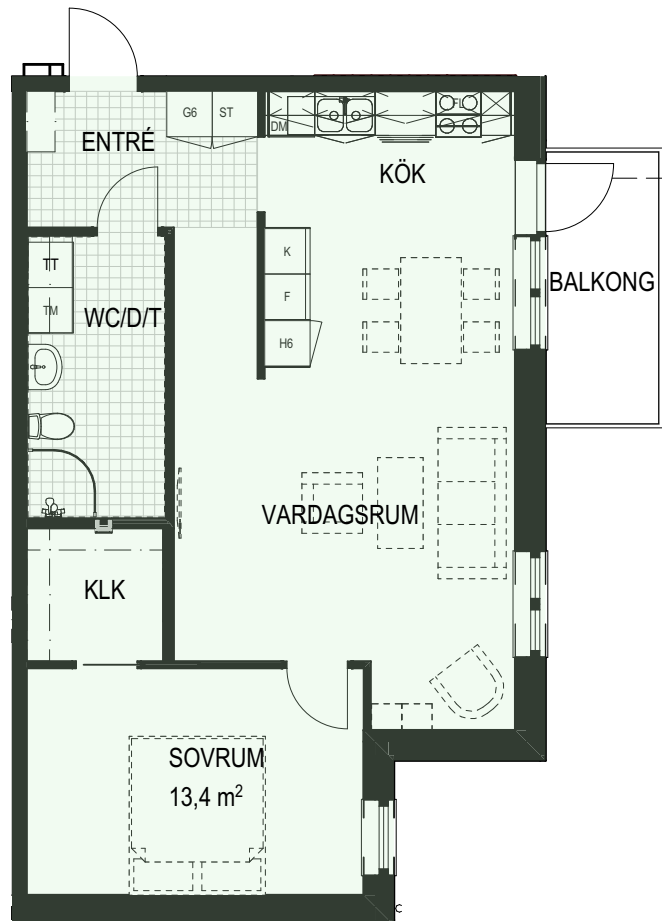

2 RUM OCH KÖK

LGH 1101, 1201, 1301

CA: 64,3 m² Plan 1-3

K	KYL
F	FRYS
DM	DISKMASKIN
K/F	KOMBINERAD KYL OCH FRYS
TT	TORKTUMLARE
TM	TVÄTTMASKIN
L	LINNESKÅP
ST	STÄDSKÅP
G#	GARDEROB MODULBRED

GOLVTYP - KLINKER