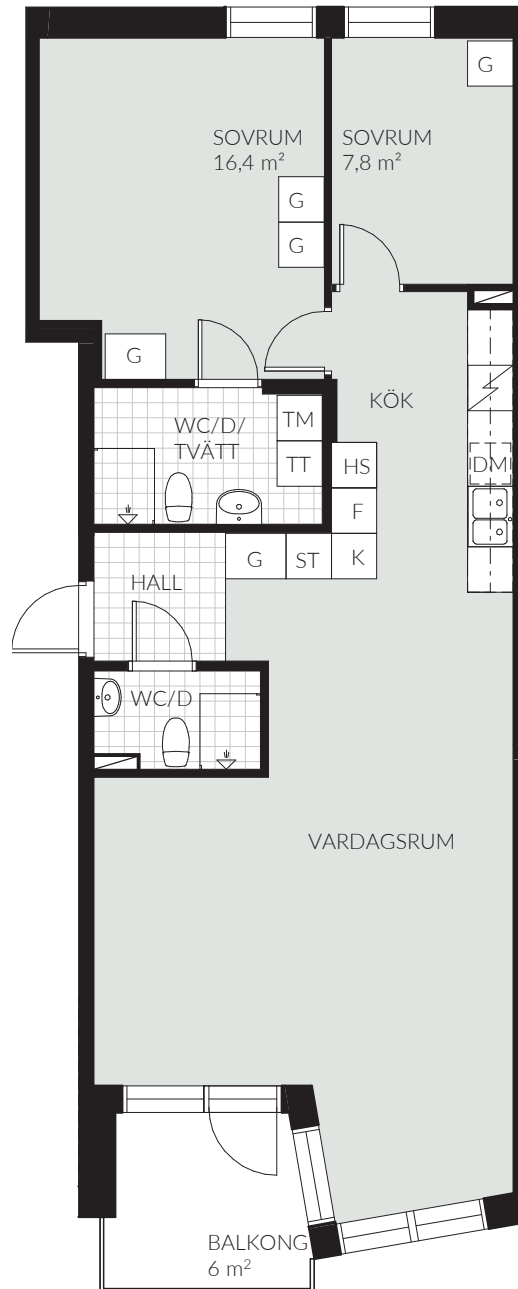

LGH 5-401 (1301)

3 RoK | 83,2 kvm | Vån 4 | Magasinsgatan 5

TECKENFÖRKLARING

K/F	Kombinerad kyl/frys	TM	Tvättmaskin
K	Kylskåp	TT	Torktumlare
F	Frys	G	Garderob
DM	Diskmaskin	SG	Skjutdörrsgarderob
SP	Spis	ST	Städsåp
HS	Högsåp	S	Schakt
Ö	Översåp	TF	Takfönster
KM	Kombimaskin	ELC	Elcentral

0 5 m
SKALA 1:100 (A4)

Rumshöjd 2,4 m - inklådnader i tak samt undertak med lägre höjd kan dock förekomma.

Mindre avvikelser kan förekomma.