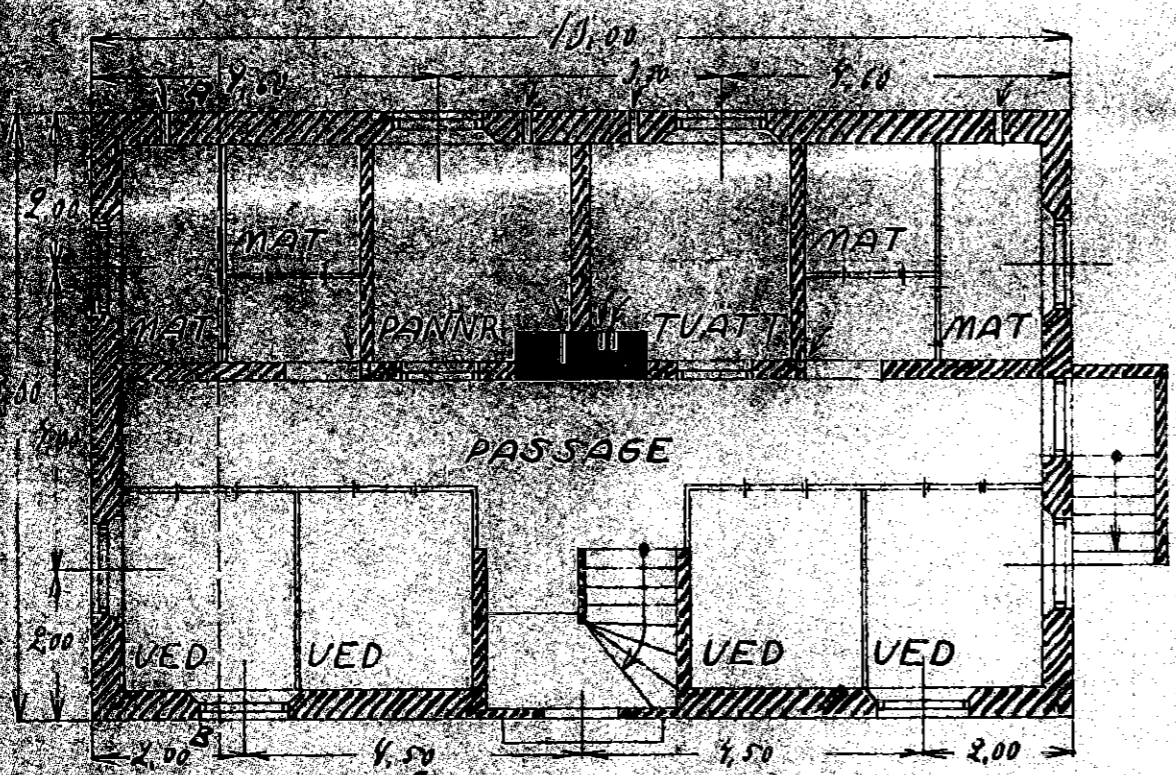

RITNING TILL NYBYGGNAD PÅ TOMT NR. 12 STADSÄGAN 200 (KV. SNÄPPAN) VARBERG

ANDRA VÅNING

KÄLLARVÅNING

BOTTENVÅNING

SKALA 1:100.

Den 22/1 1936.  
Johan Andersson