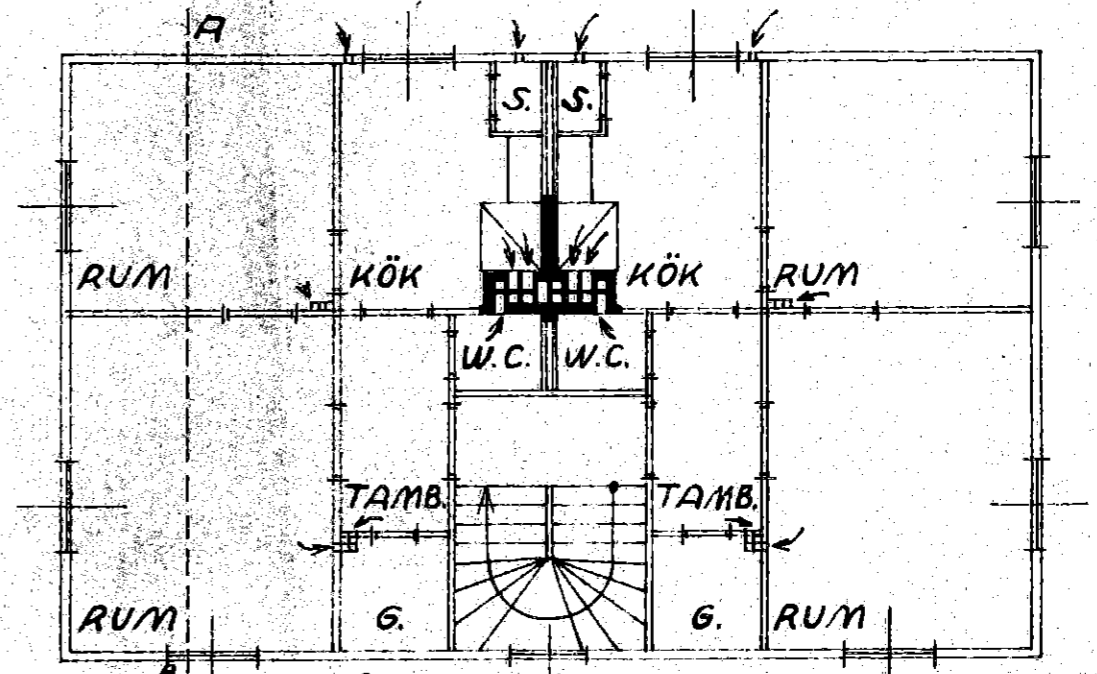

RITNING TILL NYBYGGNAD PÅ TOMT NR. 12 STADSÄGAN 200 (KV. SNÄPPAN) VARBERG

ANDRA VÅNING

KÄLLARVÅNING

BOTTENVÅNING

SKALA 1:100.

Den 22/1 1936.  
Johan Andersson