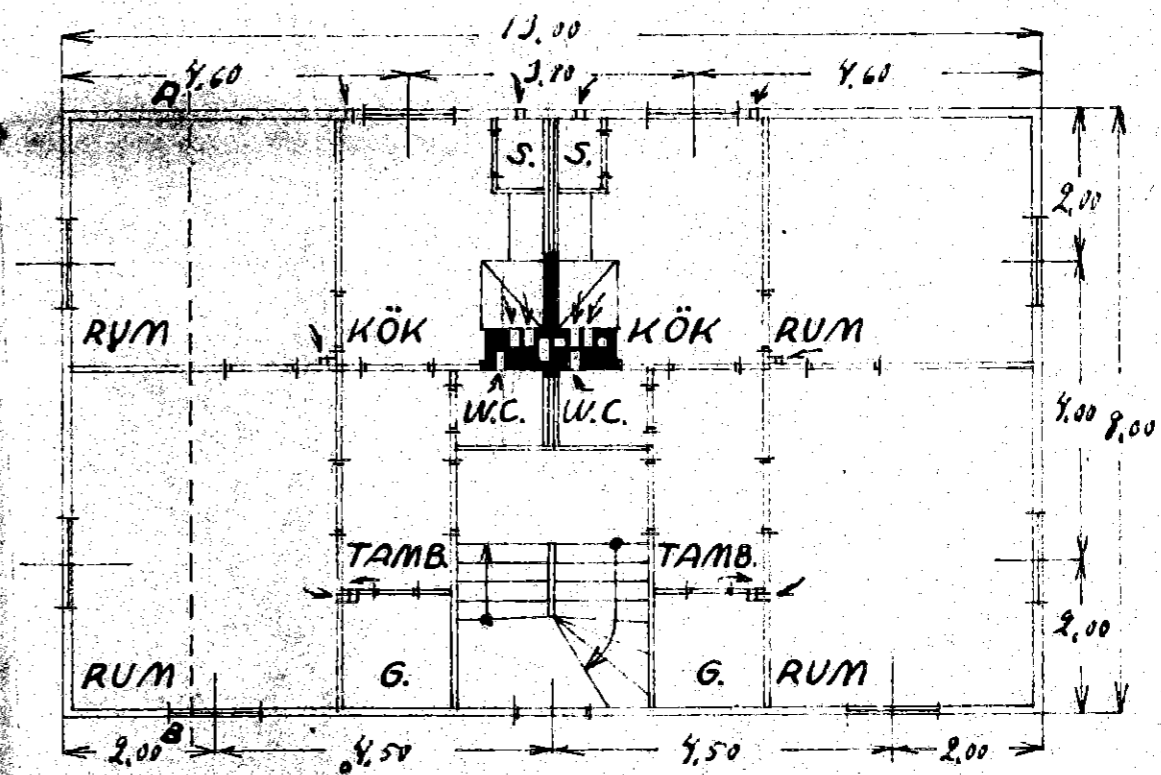

RITNING TILL NYBYGGNAD PÅ TOMT NR. 12 STADSÄGAN 200 (KV. SNÄPPAN) VARBERG

ANDRA VÅNING

KÄLLARVÅNING

BOTTENVÅNING

SKALA 1:100.

Den 22/1 1936.  
Johan Andersson