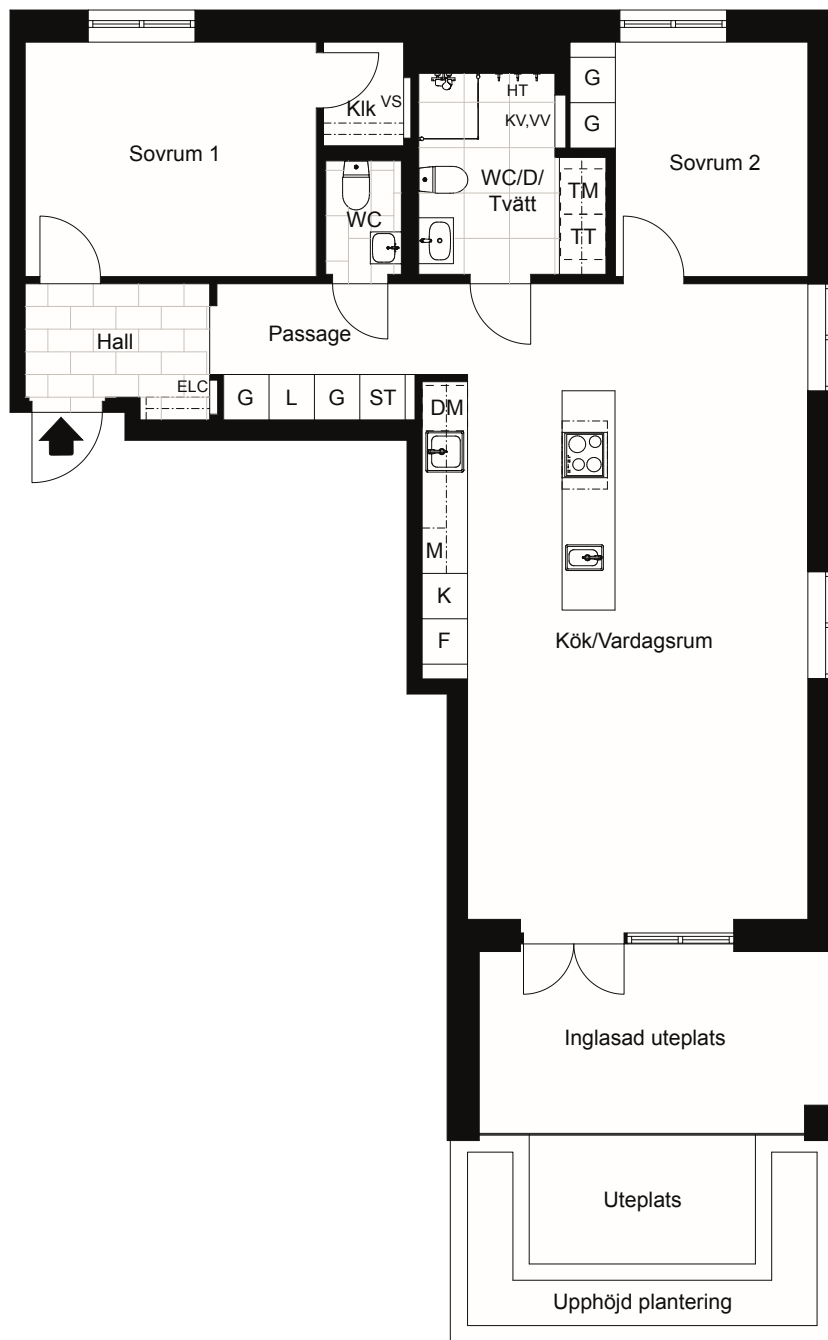

Brf Kavaljeren

LGH 42 A-1001

3 rok 82,3 m²

Plan 1

SKALA 1:100

FÖRKLARINGAR

RUMSHÖJD: ca 2,6m och ca 2,4m i badrum

K Kyl	L Linneskåp
F Frys	TM Tvättmaskin
Spis	TT Torktumlare
DM Diskmaskin	KIK Klädskåp
M Mikro	VS Skåp för värmeinstall.
G Garderob	KV/VV Skåp för tappvatteninstall.
ST Städskåp	ELC Elcentral
	TT Handdukstork