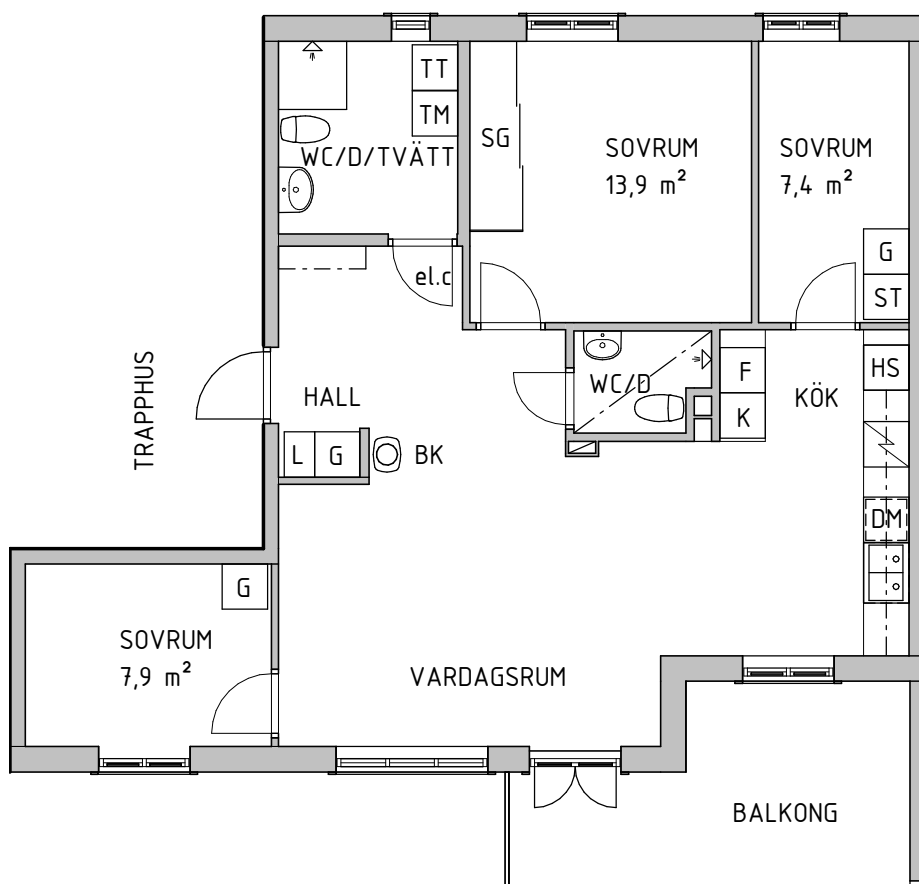

Torpa-Kärra 15:47

BRF Nyhavn 4, Kärradal, Varbergs kommun

LGH NR 9

4 Rum o Kök, ca 82m²

TECKENFÖRKLARING

- BK - braskamin
- HS - högskåp
- L - linneskåp
- G - garderob
- SG - skjutgarderob
- ST - städ
- TM - tvättmaskin
- TT - torktumlare
- KM - kombimaskin
- K/F - kyl & frys
- K - KYL
- F - FRYS
- DM - diskmaskin
- FRD - förråd
- KLK - klädkammare
- TF - TAKFÖNSTER
- el.c - ELCENTRAL
-  - spis
-  - dusch
-  - diskho
-  - kapphylla

ORIENTERINGSFIGUR

SEKTION

PLAN 1

PLAN 2

PLAN 3

SKALA 1:100 (A4)