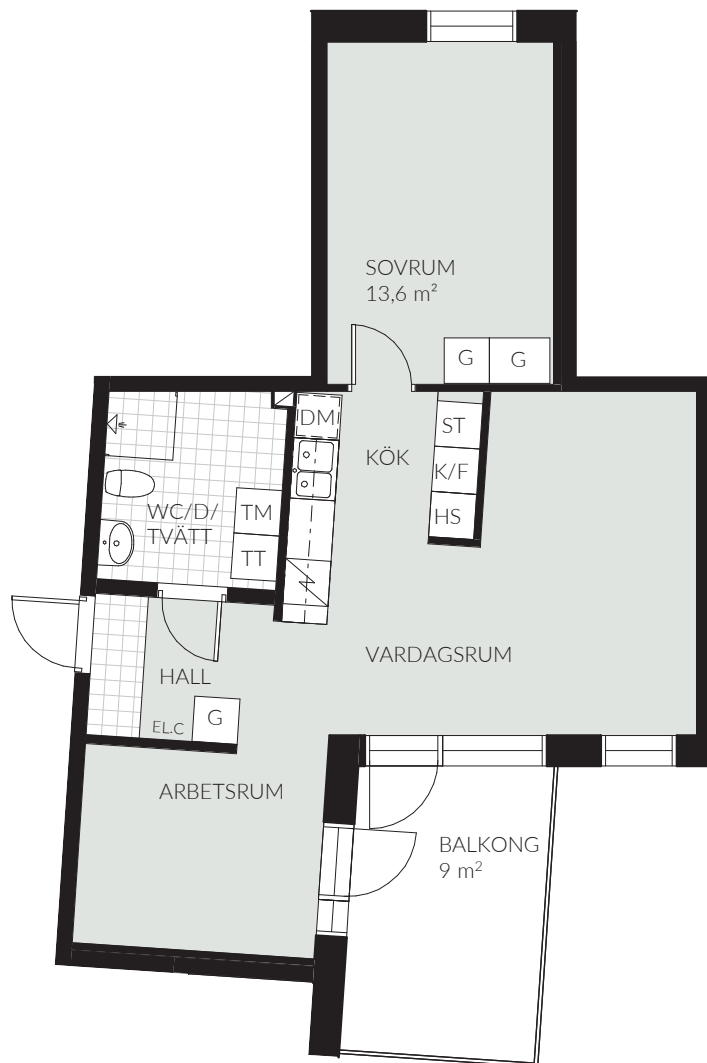

LGH 35-505 (1405)

2 RoK | 59,0 kvm | Vån 5 | Norra vägen 35

TECKENFÖRKLARING

K/F	Kombinerad kyl/frys	TM	Tvättmaskin
K	Kylskåp	TT	Torktumlare
F	Frys	G	Garderob
DM	Diskmaskin	SG	Skjutdörrsgarderob
Spis	Spis	ST	Städsåp
HS	Högskåp	Schakt	Schakt
Överskåp	Överskåp	TF	Takfönster
KM	Kombimaskin	ELC	Elcentral

0 5 m
SKALA 1:100 (A4)

Rumshöjd 2,4 m - inklädnader i tak samt undertak med lägre höjd kan dock förekomma.

Mindre avvikelser kan förekomma.