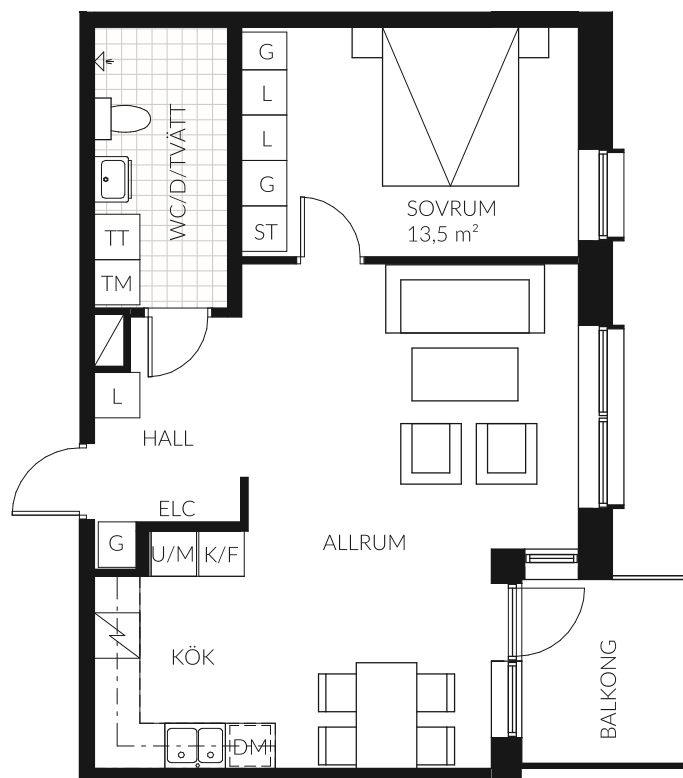

2 RoK

ca 59 M²

MALMEN 7

LÄGENHET: 1308

LILLA DROTTNINGGATAN 6, VARBERG

Samtliga ytangivelser är preliminära.
Presenterad planlösning är ett möbleringsförslag.
Rumshöjd 2,5 m - inklädnader i tak samt
undertak med lägre höjd kan dock förekomma.

Mindre avvikelser kan förekomma.

TECKENFÖRKLARING

K/F	Kombinerad kyl/frys	TP	Tvättpelare
K	Kylskåp	TT	Torktumlare
F	Frys	G	Garderob
DM	Diskmaskin	SG	Skjutdörrsgarderob
⚡	Spis	ST	Städsåp
U/M	Ung, Mikro i Högskåp	L	Linnesåp
—	Översåp	ELC	Elcentral
⬇	Schakt	M	Mikro

ORIENTERINGSFIGUR