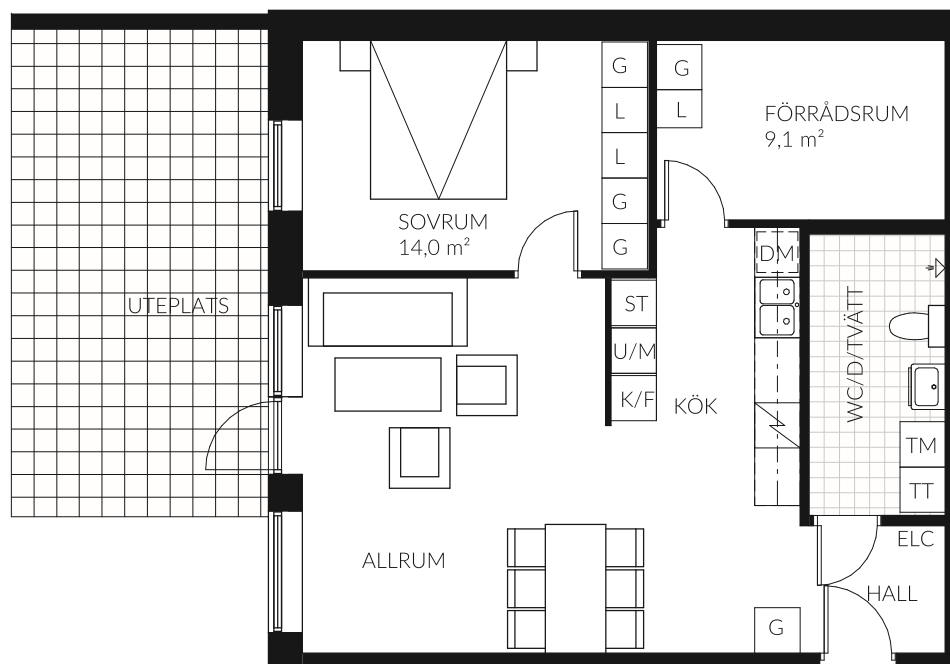

2 RoK

ca 68,5 M²

MALMEN 7

LÄGENHET: 1004

LILLA DROTTNINGGATAN 6, VARBERG

Samtliga ytangivelser är preliminära.
Presenterad planlösning är ett möbleringsförslag.
Rumshöjd 2,5 m - inklädnader i tak samt
undertak med lägre höjd kan dock förekomma.

Mindre avvikelser kan förekomma.

TECKENFÖRKLARING

K/F	Kombinerad kyl/frys	TP	Tvättpelare
K	Kylskåp	TT	Torktumlare
F	Frys	G	Garderob
DM	Diskmaskin	SG	Skjutdörrsgarderob
⚡	Spis	ST	Städsåp
U/M	Ung, Mikro i Högskåp	L	Linnesåp
□	Översåp	ELC	Elcentral
□	Schakt	M	Mikro