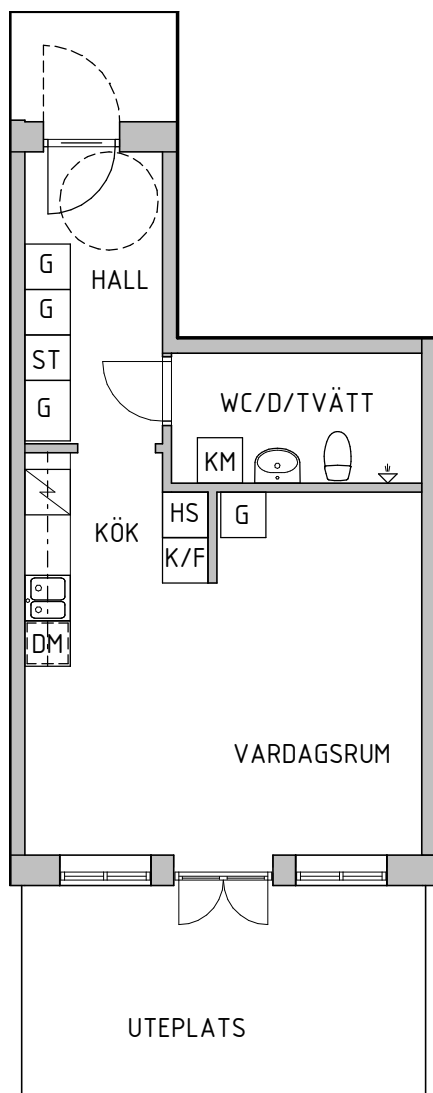

Torpa-Kärra 15:47

BRF Nyhavn 4, Kärradal, Varbergs kommun

LGH NR 6

1 Rum o Kök, ca 39,5m²

TECKENFÖRKLARING

- HS - högskåp
- L - linneskåp
- G - garderob
- SG - skjutgarderob
- ST - städ
- TM - tvättmaskin
- TT - torktumlare
- KM - kombimaskin
- K/F - kyl & frys
- DM - diskmaskin
- FRD - förråd
- KLK - klädkammare
- ÖP - öppen spis
- VL - vindslucka
- spis
- dusch
- diskho
- gräns för olika golvmaterial

ORIENTERINGSFIGUR

PLAN 1

PLAN 2

PLAN 3

SKALA 1:100 (A4)