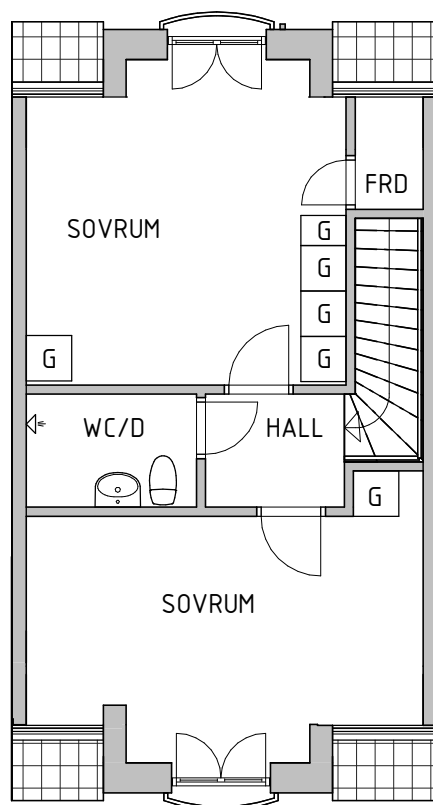

## BRF Nyhavn 4, Kärradal, Varbergs kommun

LGH NR 9

3 Rum o Kök, ca  $49\text{m}^2 + 39\text{m}^2 = 88\text{m}^2$

### TECKENFÖRKLARING

- HS - högskåp
- L - linneskåp
- G - garderob
- SG - skjutgarderob
- ST - städ
- TM - tvättmaskin
- TT - torktumlare
- KM - kombimaskin
- K/F - kyl & frys
- DM - diskmaskin
- FRD - förråd
- KLK - klädkammare
- ÖP - öppen spis
- VL - vindslucka
- spis
- dusch
- diskho
- gräns för olika golvmaterial

### ORIENTERINGSFIGUR

PLAN 1

PLAN 2

PLAN 3

SKALA 1:100 (A4)