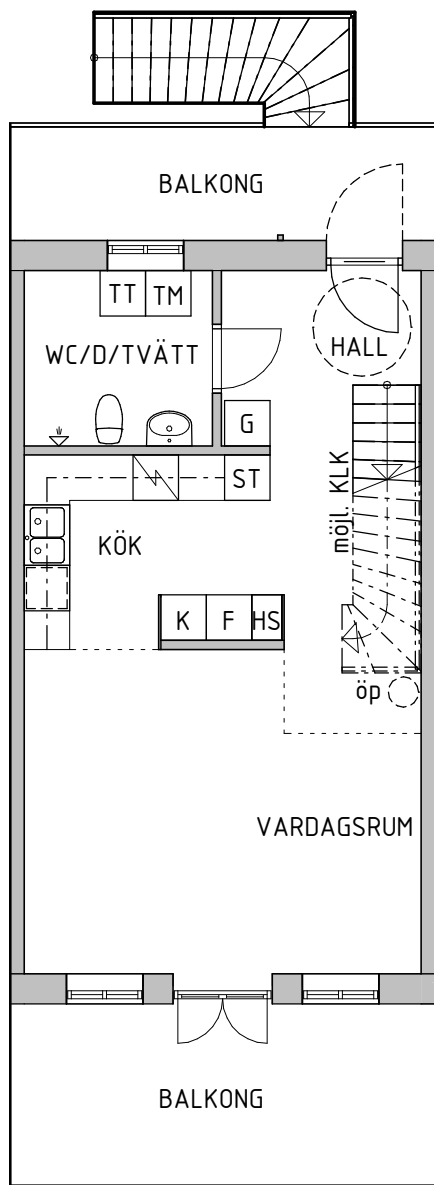

## BRF Nyhavn 4, Kärradal, Varbergs kommun

LGH NR 9

3 Rum o Kök, ca  $49\text{m}^2 + 39\text{m}^2 = 88\text{m}^2$

### TECKENFÖRKLARING

- HS - högskåp
- L - linneskåp
- G - garderob
- SG - skjutgarderob
- ST - städ
- TM - tvättmaskin
- TT - torktumlare
- KM - kombimaskin
- K/F - kyl & frys
- DM - diskmaskin
- FRD - förråd
- KLK - klädkammare
- ÖP - öppen spis
- VL - vindslucka
- spis
- dusch
- diskho
- gräns för olika golvmaterial

### ORIENTERINGSFIGUR

PLAN 1

PLAN 2

PLAN 3

SKALA 1:100 (A4)