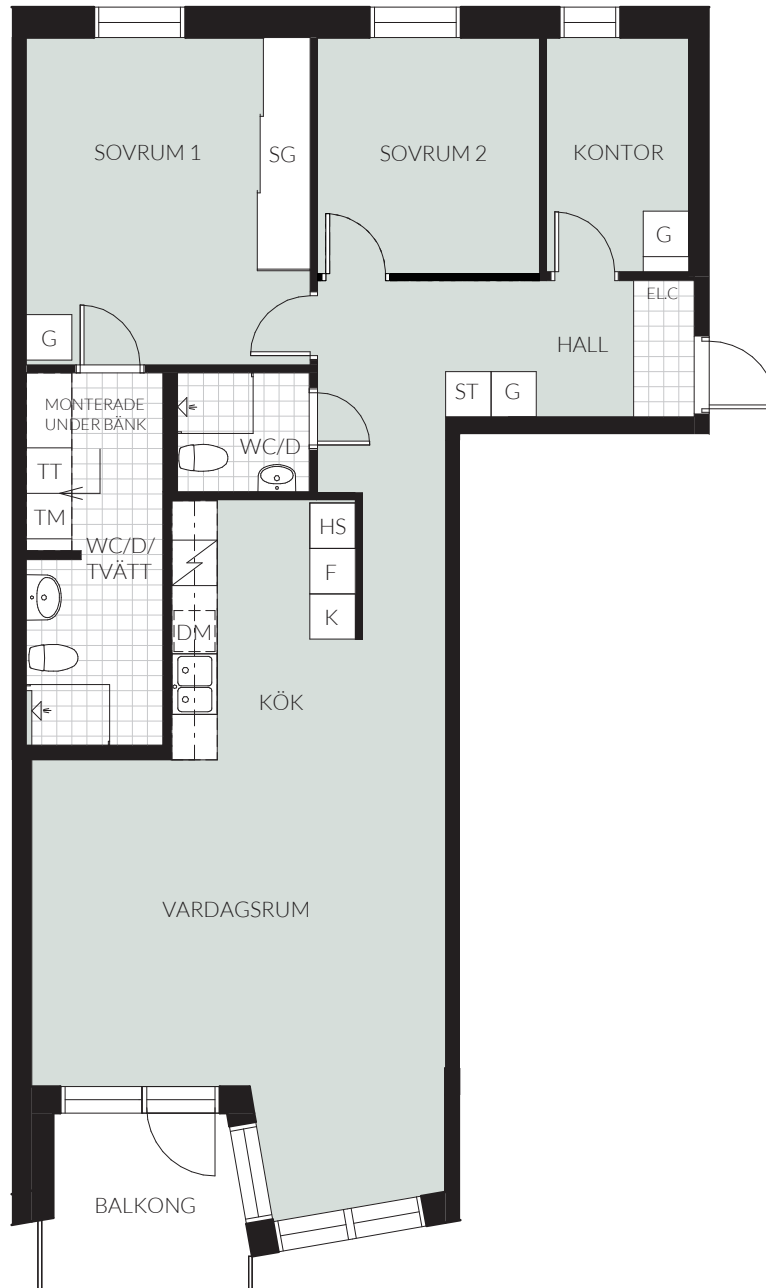

LGH 7-307 (1207)

4 RoK | 96,6 kvm | Vån 3 | Magasinsgatan 7

TECKENFÖRKLARING

K/F	Kombinerad kyl/frys	TM	Tvättmaskin
K	Kylskåp	TT	Torktumlare
F	Frys	G	Garderob
DM	Diskmaskin	SG	Skjutdörrsgarderob
S	Spis	ST	Städsåp
HS	Högskåp	Schakt	Schakt
Överskåp	Överskåp	TF	Takfönster
KM	Kombimaskin	ELC	Elcentral

0 5 m
SKALA 1:100 (A4)

Rumshöjd 2,4 m - inklädnader i tak samt undertak med lägre höjd kan dock förekomma.
Mindre avvikelser kan förekomma.