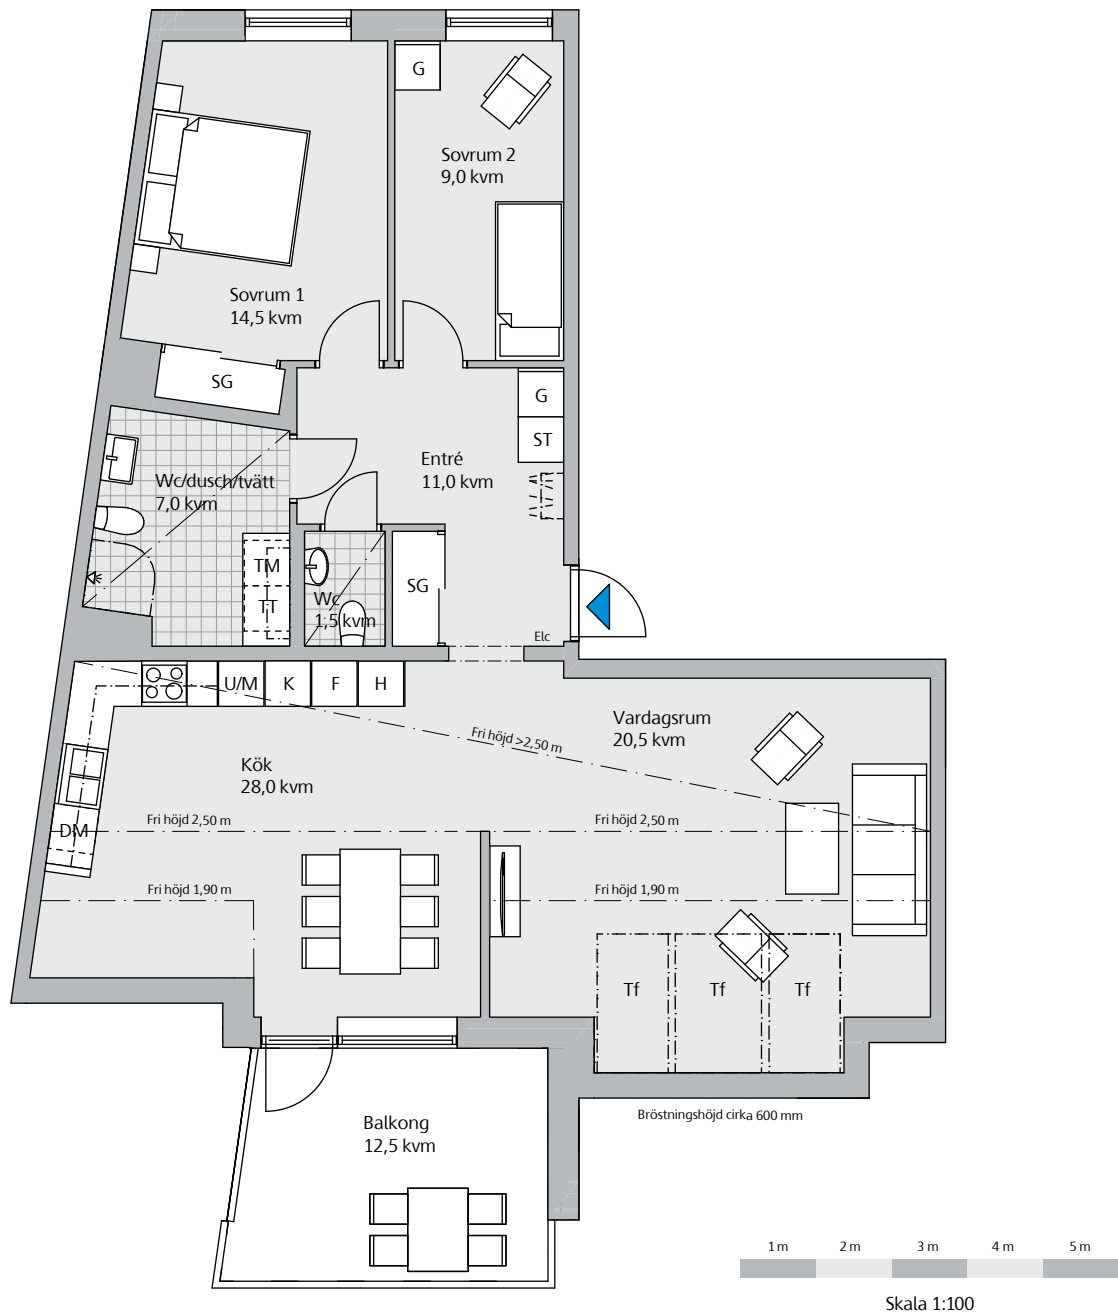

# Våning 6, 3 rok, 92 kvm

## Lägenhet 162

Generell takhöjd 2,50 m. Fri höjd 2,50 m i del av vardagsrum och kök. Fri höjd 1,90 m i del av vardagsrum och kök. Sänkt takhöjd i badrum cirka 2,30 m  
Bröstningshöjd 600 mm om ej annat anges

### Teckenförklaring

DM	Diskmaskin	SG	Skjutdörrsgarderob
Elc	Elcentral	ST	Städsåp
F	Frys	TM	Tvättmaskin
G	Garderob	TT	Torktumlare
H	Högsåp	Tf	Takfönster
K	Kyl	U/M	Ugn/mikro i högsåp
K/F	Kyl/frys	- - -	Sänkt takhöjd
Klk	Klädkammare	- · -	Väggsåp/klädstång
M	Mikro i väggsåp		