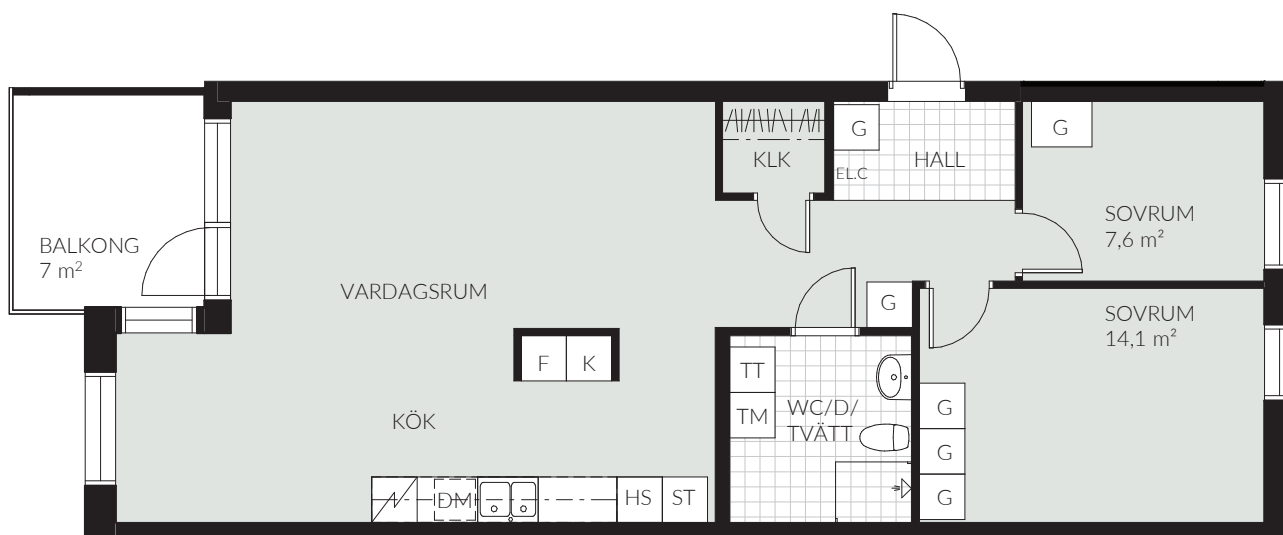

LGH 35-401 (1301)

3 RoK | 79,9 kvm | Vån 4 | Norra vägen 35

TECKENFÖRKLARING

K/F	Kombinerad kyl/frys	TM	Tvättmaskin
K	Kylskåp	TT	Torktumlare
F	Frys	G	Garderob
DM	Diskmaskin	SG	Skjutdörrsgarderob
Spis	Spis	ST	Städsåp
HS	Högskåp	Schakt	Schakt
Överskåp	Överskåp	TF	Takfönster
KM	Kombimaskin	ELC	Elcentral

0 5 m
SKALA 1:100 (A4)

Rumshöjd 2,4 m - inklädnader i tak samt undertak med lägre höjd kan dock förekomma.

Mindre avvikelser kan förekomma.