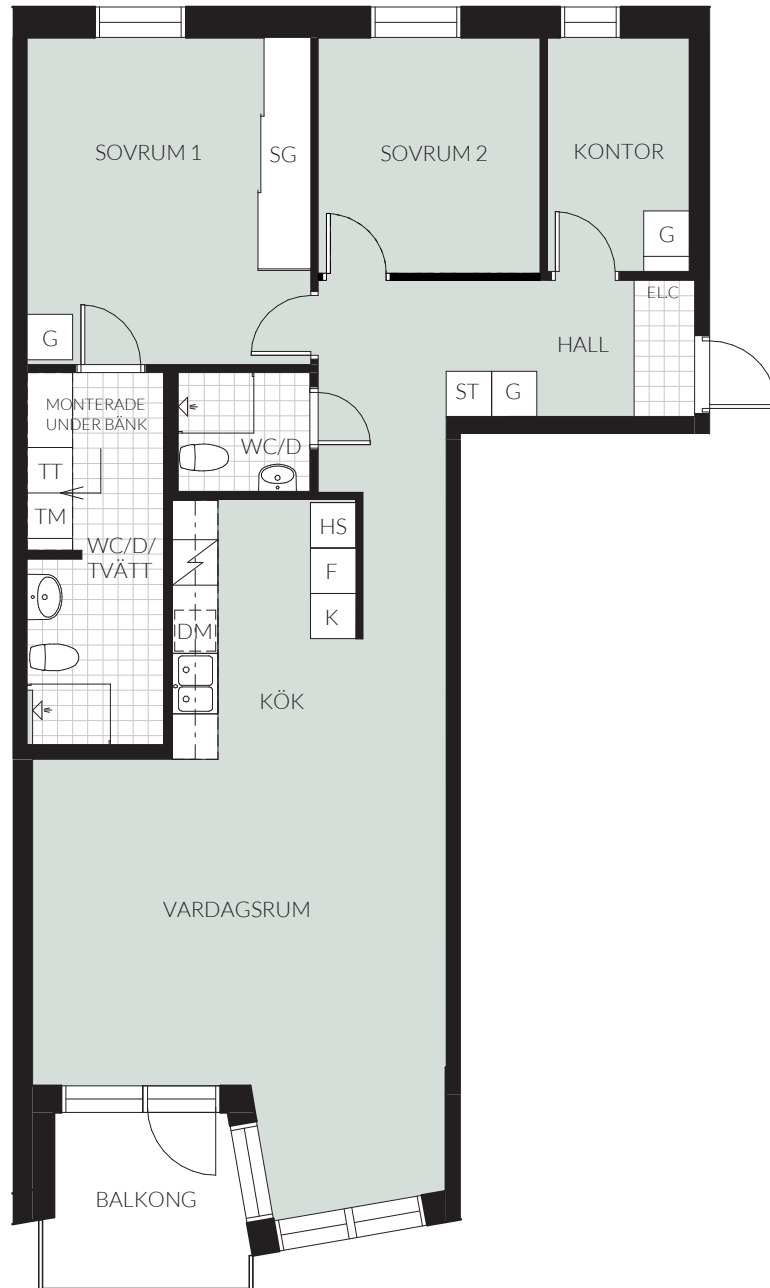

LGH 7-506 (1406)

4 RoK | 96,6 kvm | Vån 5 | Magasinsgatan 7

TECKENFÖRKLARING

K/F	Kombinerad kyl/frys	TM	Tvättmaskin
K	Kylskåp	TT	Torktumlare
F	Frys	G	Garderob
DM	Diskmaskin	SG	Skjutdörrsgarderob
Spis	Spis	ST	Städsåp
HS	Högsåp	Schakt	Schakt
Översåp	Översåp	TF	Takfönster
KM	Kombimaskin	ELC	Elcentral

0 5 m
SKALA 1:100 (A4)

Rumshöjd 2,4 m - inklädnader i tak samt undertak med lägre höjd kan dock förekomma.

Mindre avvikelser kan förekomma.