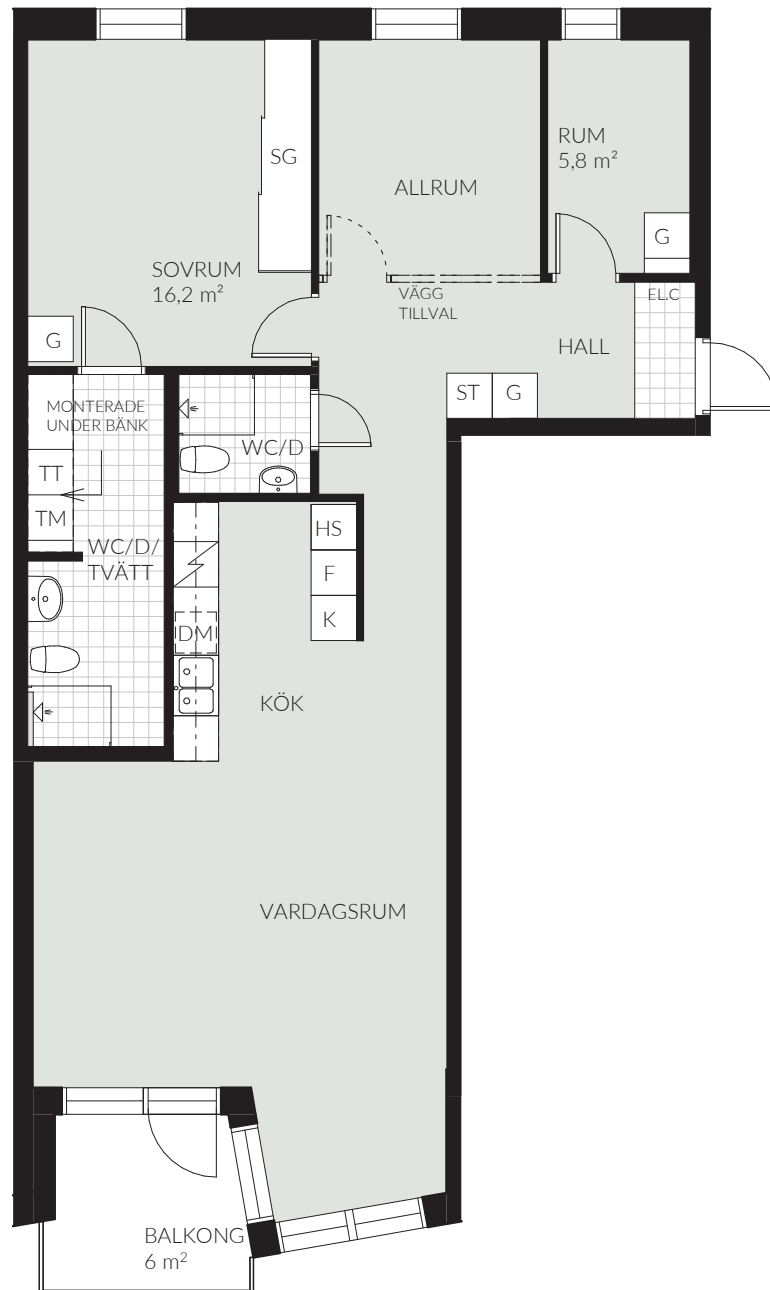

LGH 7-307 (1207)

3 RoK | 96,6 kvm | Vån 3 | Magasinsgatan 7

TECKENFÖRKLARING

K/F	Kombinerad kyl/frys	TM	Tvättmaskin
K	Kylskåp	TT	Torktumlare
F	Frys	G	Garderob
DM	Diskmaskin	SG	Skjutdörrsgarderob
S	Spis	ST	Städsåp
HS	Högsåp	Schakt	Schakt
Översåp	Översåp	TF	Takfönster
KM	Kombimaskin	ELC	Elcentral

0 5 m
SKALA 1:100 (A4)

Rumshöjd 2,4 m - inklädnader i tak samt undertak med lägre höjd kan dock förekomma.

Mindre avvikelser kan förekomma.