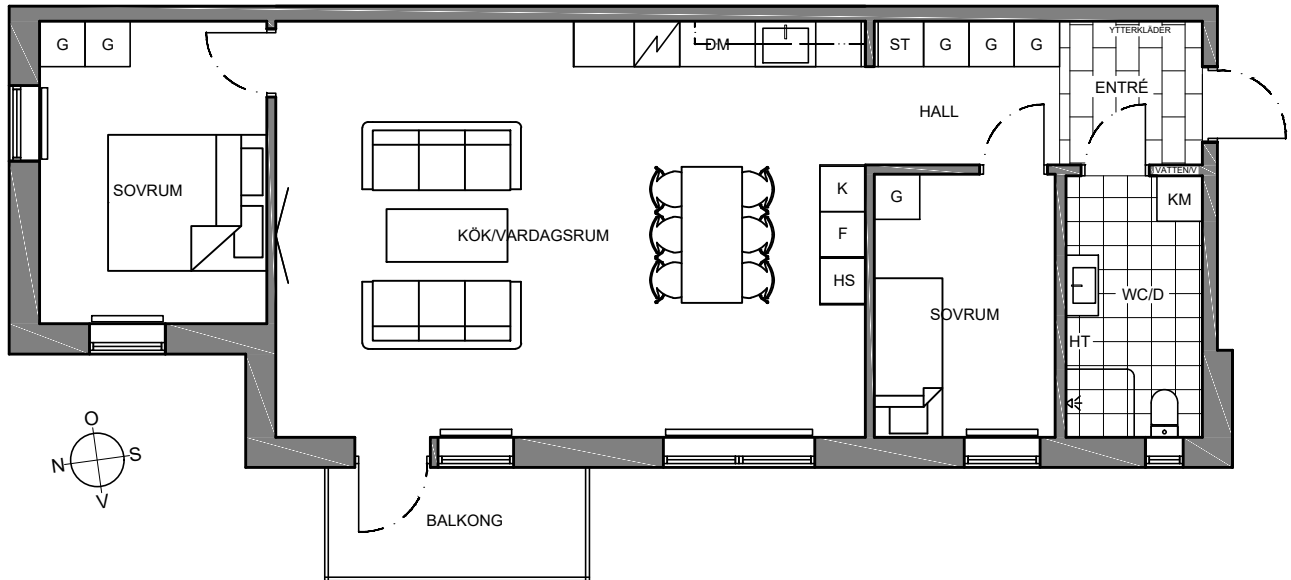

1101

3:a 80.0 m²

TECKENFÖRKLARING

- G GARDEROB
- K KYL
- F FRYS
- K/F KOMBINERAD KYL & FRYS
- U/M UGN/MICRO
- HS HÖGSKÅP
- DM DISKMASKIN
- ST STÅDSKÅP
- ⚡ SPISHÅLL