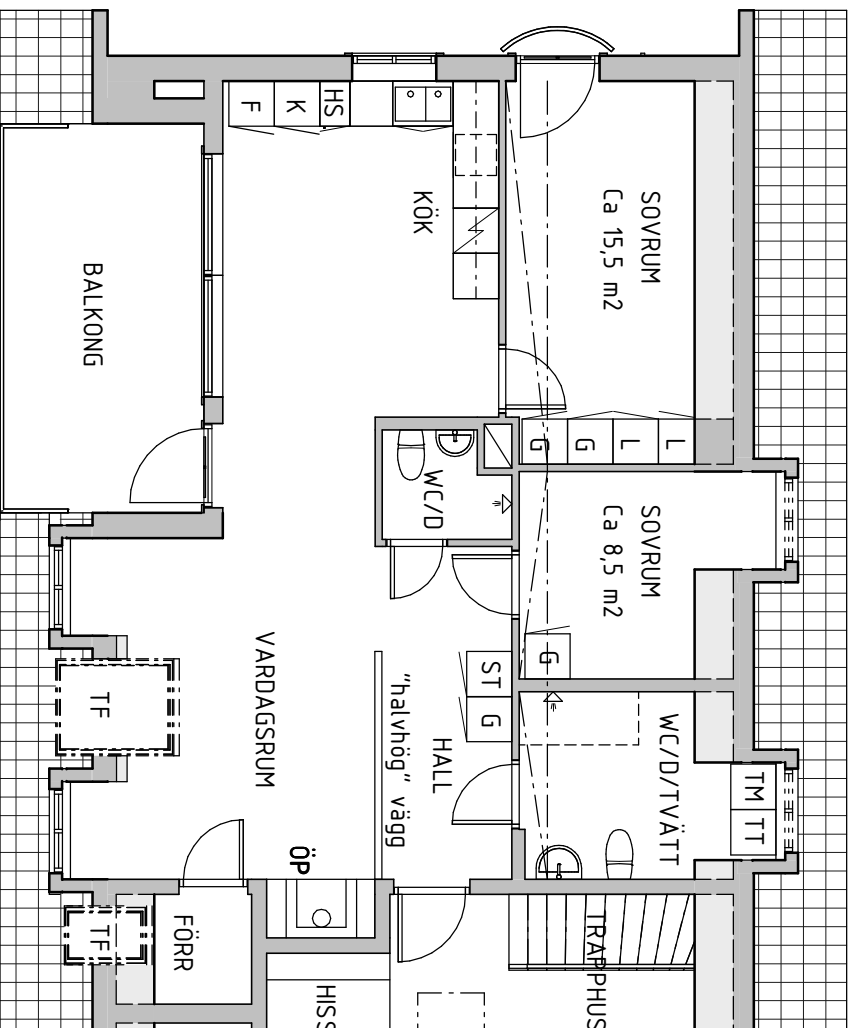

## Kärradal, Varbergs kommun

LGH. NR 28  
3 Rum o Kök, Ca 76 M2

### TECKENFÖRKLARING

- HS - högskåp
- L - linneskåp
- G - garderob
- SG - skjutgarderob
- ST - städ
- TM - tvättmaskin
- TT - torktumlare
- KM - kombimaskin
- K/F - kyl & frys
- DM - diskmaskin
- ☑ - spis
- ↙ - dusch
- ☐ - diskho
- ▨ - schakt
- - nedsänkt tak, takhöjd ca 2,4 m
- - - plats för badkar
- öp - "öppen spis"
- TF - takfönster
- Mått i sovrum avser ca-mått golvyta