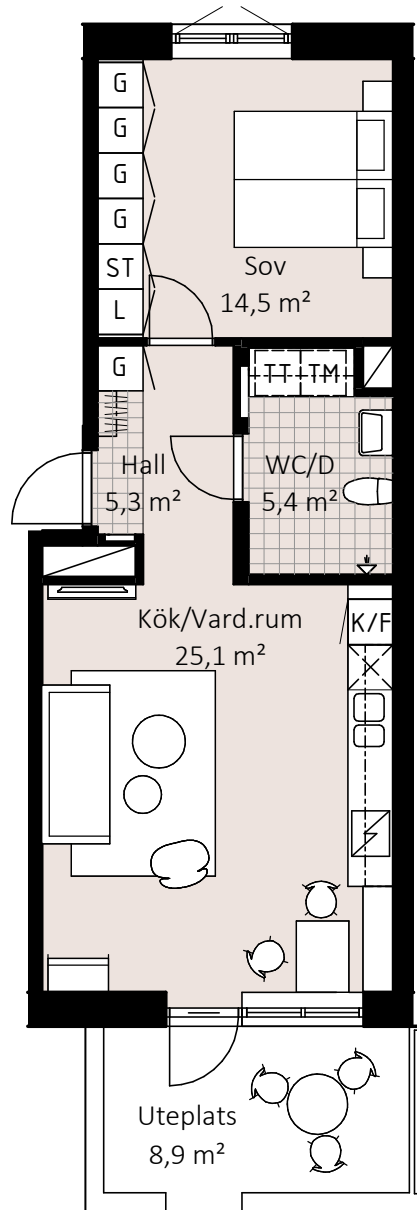

KV KANINEN

LGH 1-1001

2 rok 51,5 m²

Skala 1:100

FÖRKLARINGAR

GOLVMATERIAL: KLINKER I WC/D OCH HALL
ÖVRIGA RUM PARKETT

RUMSHÖJD: 2,58 m

| | | |
|--------------------|-----------------------|------------------------|
| G GARDEROB | K KYL | |
| ST STÄDSKÅP | F FRYS | KLK KLÄDKAMMARE |
| L LINNESKÅP | K/F KYL/FRYS | KAPPHYLLA |
| SPIS | TM TVÄTTMASKIN | SCHAKT |
| DISKMASKIN | KM KOMBIMASKIN | TT TORKTUMLARE |

KV KANINEN

LGH 1-1002

2 rok 55,0 m²

Skala 1:100

FÖRKLARINGAR

GOLVMATERIAL: KLINKER I WC/D OCH HALL
ÖVRIGA RUM PARKETT

RUMSHÖJD: 2,58 m

| | | |
|--------------------|-----------------------|------------------------|
| G GARDEROB | K KYL | |
| ST STÄDSKÅP | F FRYS | KLK KLÄDKAMMARE |
| L LINNESKÅP | K/F KYL/FRYS | KAPPHYLLA |
| SPIS | TM TVÄTTMASKIN | SCHAKT |
| DISKMASKIN | KM KOMBIMASKIN | TT TORKTUMLARE |

KV KANINEN

LGH 1-1003

1 rok 35,1 m²

Skala 1:100

FÖRKLARINGAR

GOLVMATERIAL: KLINKER I WC/D OCH HALL
ÖVRIGA RUM PARKETT

RUMSHÖJD: 2,58 m

| | | | | | |
|------------|-----------|-----|-------------|----------|-------------|
| G | GARDEROB | K | KYL | KLK | KLÄDKAMMARE |
| ST | STÄDSKÅP | F | FRYS | KPPHYLLA | |
| L | LINNESKÅP | K/F | KYL/FRYS | SCHAKT | |
| SPIS | | TM | TVÄTTMASKIN | TT | TORKTUMLARE |
| DISKMASKIN | | KM | KOMBIMASKIN | | |

KV KANINEN

LGH 1-1101, 1-1201, 1-1301

3 rok 72,2 m²

Skala 1:100

FÖRKLARINGAR

GOLVMATERIAL: KLINKER I WC/D OCH HALL
ÖVRIGA RUM PARKETT

RUMSHÖJD : 2,58 m

| | | |
|--------------------|-----------------------|------------------------|
| G GARDEROB | K KYL | |
| ST STÄDSKÅP | F FRYS | KLK KLÄDKAMMARE |
| L LINNESKÅP | K/F KYL/FRYS | KAPPHYLLA |
| SPIS | TM TVÄTTMASKIN | SCHAKT |
| DISKMASKIN | KM KOMBIMASKIN | TT TORKTUMLARE |