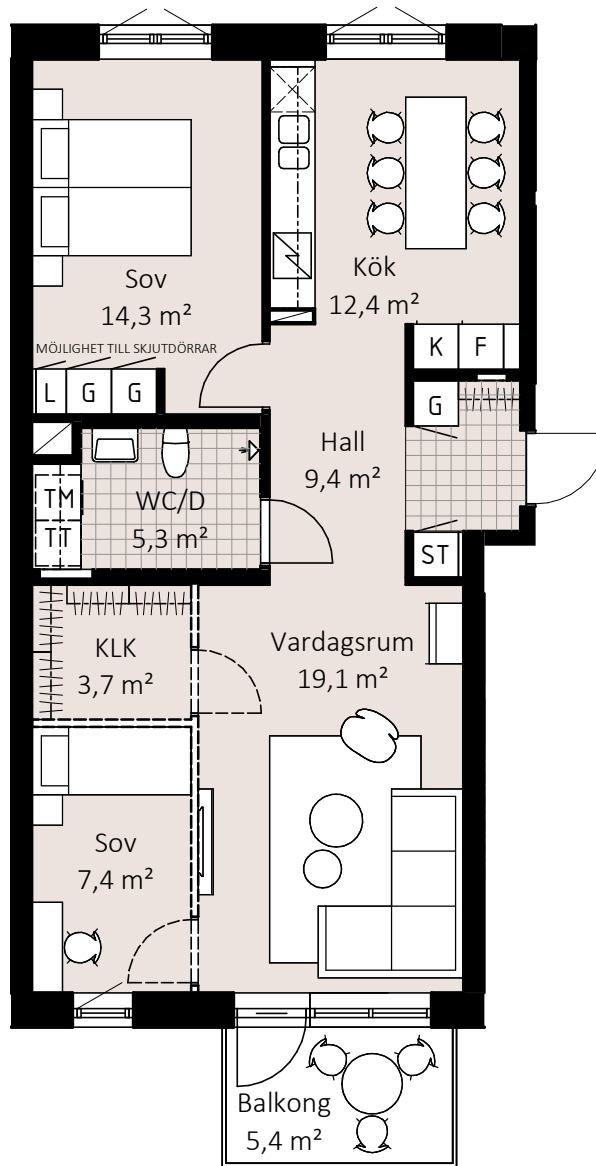

KV KANINEN

LGH 1-1101, 1-1201, 1-1301

3 rok 72,2 m²

Skala 1:100

FÖRKLARINGAR

GOLVMATERIAL: KLINKER I WC/D OCH HALL
ÖVRIGA RUM PARKETT

RUMSHÖJD : 2,58 m

| | | |
|--------------------|-----------------------|------------------------|
| G GARDEROB | K KYL | |
| ST STÄDSKÅP | F FRYS | KLK KLÄDKAMMARE |
| L LINNESKÅP | K/F KYL/FRYS | KAPPHYLLA |
| SPIS | TM TVÄTTMASKIN | SCHAKT |
| DISKMASKIN | KM KOMBIMASKIN | TT TORKTUMLARE |

KV KANINEN

LGH 1-1102, 1-1202

2 rok 55,0 m²

Skala 1:100

FÖRKLARINGAR

GOLVMATERIAL: KLINKER I WC/D OCH HALL

ÖVRIGA RUM PARKETT

RUMSHÖJD: 2,58 m

KV KANINEN

LGH 2-1102, 2-1202, 2-1302

1 rok 30,1 m²

Skala 1:100

FÖRKLARINGAR

GOLVMATERIAL: KLINKER I WC/D OCH HALL
ÖVRIGA RUM PARKETT

RUMSHÖJD: 2,58 m

| | | |
|--------------------|-----------------------|------------------------|
| G GARDEROB | K KYL | |
| ST STÄDSKÅP | F FRY | KLK KLÄDKAMMARE |
| L LINNESKÅP | K/F KYL/FRYS | KAPPHYLLA |
| SPIS | TM TVÄTTMASKIN | SCHAKT |
| DISKMASKIN | KM KOMBIMASKIN | TT TORKUMLARE |

KV KANINEN

LGH 2-1103, 2-1203, 2-1303
2/3 rok 74,7 m²

Skala 1:100

FÖRKLARINGAR

GOLVMATERIAL: KLINKER I WC/D OCH HALL
ÖVRIGA RUM PARKETT

RUMSHÖJD: 2,58 m

| | | |
|--------------------|-----------------------|------------------------|
| G GARDEROB | K KYL | |
| ST STÄDSKÅP | F FRY | KLK KLÄDKAMMARE |
| L LINNESKÅP | K/F KYL/FRY | KAPPHYLLA |
| SPIS | TM TVÄTTMASKIN | SCHAKT |
| DISKMASKIN | KM KOMBIMASKIN | TT TORKTUMLARE |