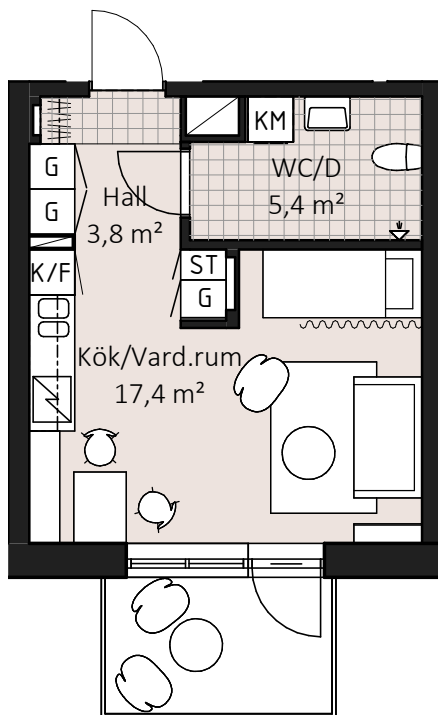

KV KANINEN

LGH 2-1102, 2-1202, 2-1302

1 rok 30,1 m²