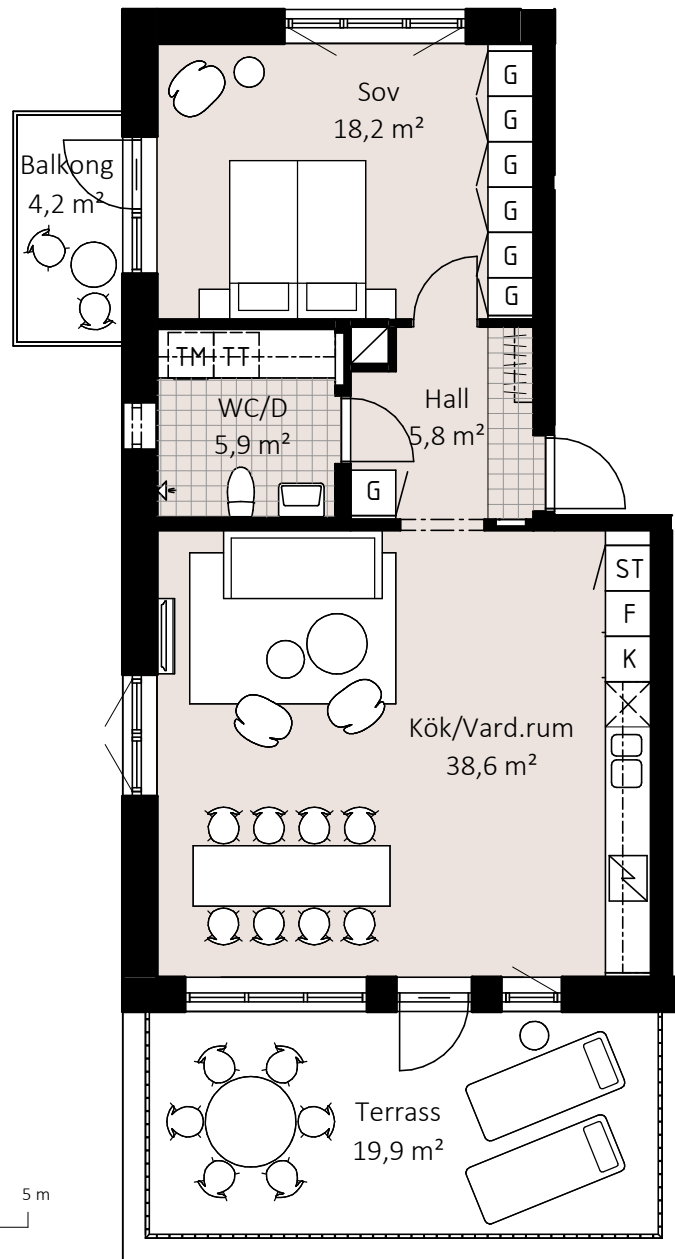

KV KANINEN

LGH 1-1101, 1-1201, 1-1301

3 rok 72,2 m²

Skala 1:100

FÖRKLARINGAR

GOLVMATERIAL: KLINKER I WC/D OCH HALL
ÖVRIGA RUM PARKETT

RUMSHÖJD : 2,58 m

| | | |
|--------------------|-----------------------|------------------------|
| G GARDEROB | K KYL | |
| ST STÄDSKÅP | F FRYS | KLK KLÄDKAMMARE |
| L LINNESKÅP | K/F KYL/FRYS | KAPPHYLLA |
| SPIS | TM TVÄTTMASKIN | SCHAKT |
| DISKMASKIN | KM KOMBIMASKIN | TT TORKTUMLARE |

KV KANINEN

LGH 1-1102, 1-1202

2 rok 55,0 m²

Skala 1:100

FÖRKLARINGAR

GOLVMATERIAL: KLINKER I WC/D OCH HALL

ÖVRIGA RUM PARKETT

RUMSHÖJD: 2,58 m

1 rok 35,1 m²

Skala 1:100

FÖRKLARINGAR

GOLVMATERIAL: KLINKER I WC/D OCH HALL
ÖVRIGA RUM PARKETT

RUMSHÖJD: 2,58 m

| | | |
|--------------------|-----------------------|------------------------|
| G GARDEROB | K KYL | |
| ST STÄDSKÅP | F FRYS | KLK KLÄDKAMMARE |
| L LINNESKÅP | K/F KYL/FRYS | KAPPHYLLA |
| SPIS | TM TVÄTTMASKIN | SCHAKT |
| DISKMASKIN | KM KOMBIMASKIN | TT TORKTUMLARE |

KV KANINEN

LGH 1-1302

2 rok 70,4 m²

Skala 1:100

FÖRKLARINGAR

GOLVMATERIAL: KLINKER I WC/D OCH HALL
ÖVRIGA RUM PARKETT

RUMSHÖJD: 2,58 m

G GARDEROB