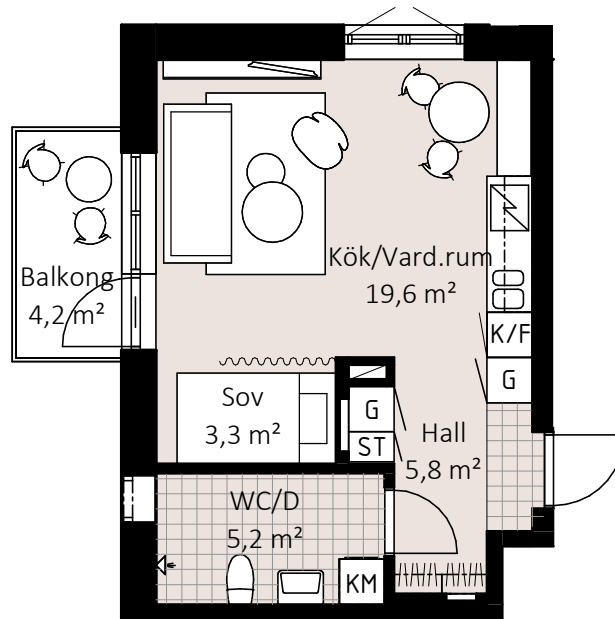

KV KANINEN

LGH 1-1001

2 rok 51,5 m²

Skala 1:100

FÖRKLARINGAR

GOLVMATERIAL: KLINKER I WC/D OCH HALL
ÖVRIGA RUM PARKETT

RUMSHÖJD: 2,58 m

| | | |
|--------------------|-----------------------|------------------------|
| G GARDEROB | K KYL | |
| ST STÄDSKÅP | F FRYS | KLK KLÄDKAMMARE |
| L LINNESKÅP | K/F KYL/FRYS | KAPPHYLLA |
| SPIS | TM TVÄTTMASKIN | SCHAKT |
| DISKMASKIN | KM KOMBIMASKIN | TT TORKTUMLARE |

KV KANINEN

LGH 1-1101, 1-1201, 1-1301

3 rok 72,2 m²

Skala 1:100

FÖRKLARINGAR

GOLVMATERIAL: KLINKER I WC/D OCH HALL
ÖVRIGA RUM PARKETT

RUMSHÖJD : 2,58 m

| | | |
|--------------------|-----------------------|------------------------|
| G GARDEROB | K KYL | |
| ST STÄDSKÅP | F FRYS | KLK KLÄDKAMMARE |
| L LINNESKÅP | K/F KYL/FRYS | KAPPHYLLA |
| SPIS | TM TVÄTTMASKIN | SCHAKT |
| DISKMASKIN | KM KOMBIMASKIN | TT TORKTUMLARE |

KV KANINEN

LGH 1-1102, 1-1202

2 rok 55,0 m²

Skala 1:100

FÖRKLARINGAR

GOLVMATERIAL: KLINKER I WC/D OCH HALL

ÖVRIGA RUM PARKETT

RUMSHÖJD: 2,58 m

1 rok 35,1 m²

Skala 1:100

FÖRKLARINGAR

GOLVMATERIAL: KLINKER I WC/D OCH HALL
ÖVRIGA RUM PARKETT

RUMSHÖJD: 2,58 m

| | | |
|--------------------|-----------------------|------------------------|
| G GARDEROB | K KYL | |
| ST STÄDSKÅP | F FRYS | KLK KLÄDKAMMARE |
| L LINNESKÅP | K/F KYL/FRYS | KAPPHYLLA |
| SPIS | TM TVÄTTMASKIN | SCHAKT |
| DISKMASKIN | KM KOMBIMASKIN | TT TORKTUMLARE |