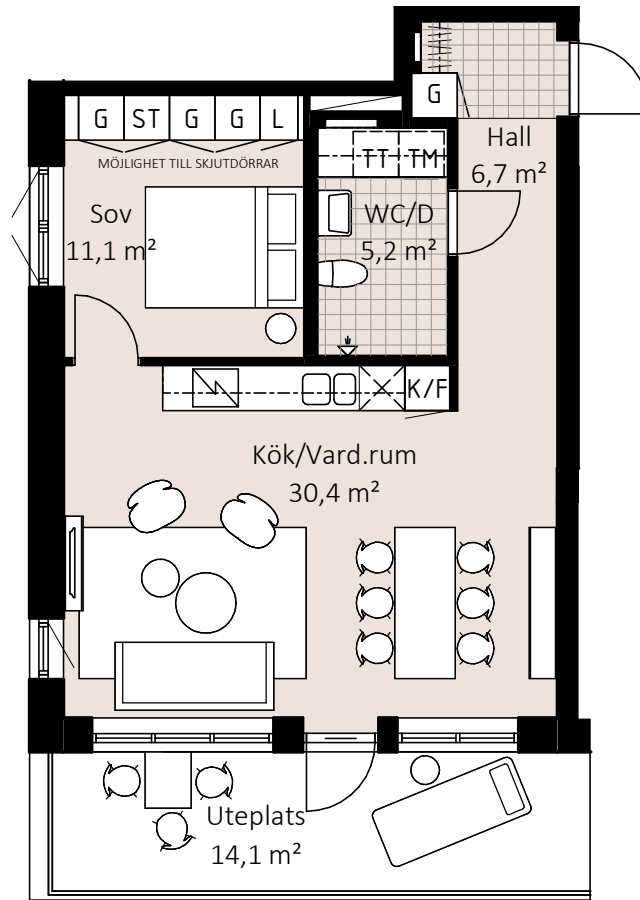

KV KANINEN

LGH 1-1001

2 rok 51,5 m²

Skala 1:100

FÖRKLARINGAR

GOLVMATERIAL: KLINKER I WC/D OCH HALL
ÖVRIGA RUM PARKETT

RUMSHÖJD: 2,58 m

| | | |
|--------------------|-----------------------|------------------------|
| G GARDEROB | K KYL | |
| ST STÄDSKÅP | F FRYS | KLK KLÄDKAMMARE |
| L LINNESKÅP | K/F KYL/FRYS | KAPPHYLLA |
| SPIS | TM TVÄTTMASKIN | SCHAKT |
| DISKMASKIN | KM KOMBIMASKIN | TT TORKTUMLARE |

KV KANINEN

LGH 1-1002

2 rok 55,0 m²

Skala 1:100

FÖRKLARINGAR

GOLVMATERIAL: KLINKER I WC/D OCH HALL
ÖVRIGA RUM PARKETT

RUMSHÖJD: 2,58 m

| | | |
|--------------------|-----------------------|------------------------|
| G GARDEROB | K KYL | |
| ST STÄDSKÅP | F FRYS | KLK KLÄDKAMMARE |
| L LINNESKÅP | K/F KYL/FRYS | KAPPHYLLA |
| SPIS | TM TVÄTTMASKIN | SCHAKT |
| DISKMASKIN | KM KOMBIMASKIN | TT TORKTUMLARE |

KV KANINEN

LGH 1-1003

1 rok 35,1 m²

Skala 1:100

FÖRKLARINGAR

GOLVMATERIAL: KLINKER I WC/D OCH HALL
ÖVRIGA RUM PARKETT

RUMSHÖJD: 2,58 m

| | | | | | |
|------------|-----------|-----|-------------|----------|-------------|
| G | GARDEROB | K | KYL | KLK | KLÄDKAMMARE |
| ST | STÄDSKÅP | F | FRYS | KPPHYLLA | |
| L | LINNESKÅP | K/F | KYL/FRYS | SCHAKT | |
| SPIS | | TM | TVÄTTMASKIN | TT | TORKTUMLARE |
| DISKMASKIN | | KM | KOMBIMASKIN | | |

KV KANINEN

LGH 1-1101, 1-1201, 1-1301

3 rok 72,2 m²

Skala 1:100

FÖRKLARINGAR

GOLVMATERIAL: KLINKER I WC/D OCH HALL
ÖVRIGA RUM PARKETT

RUMSHÖJD : 2,58 m

| | | |
|--------------------|-----------------------|------------------------|
| G GARDEROB | K KYL | |
| ST STÄDSKÅP | F FRYS | KLK KLÄDKAMMARE |
| L LINNESKÅP | K/F KYL/FRYS | KAPPHYLLA |
| SPIS | TM TVÄTTMASKIN | SCHAKT |
| DISKMASKIN | KM KOMBIMASKIN | TT TORKTUMLARE |