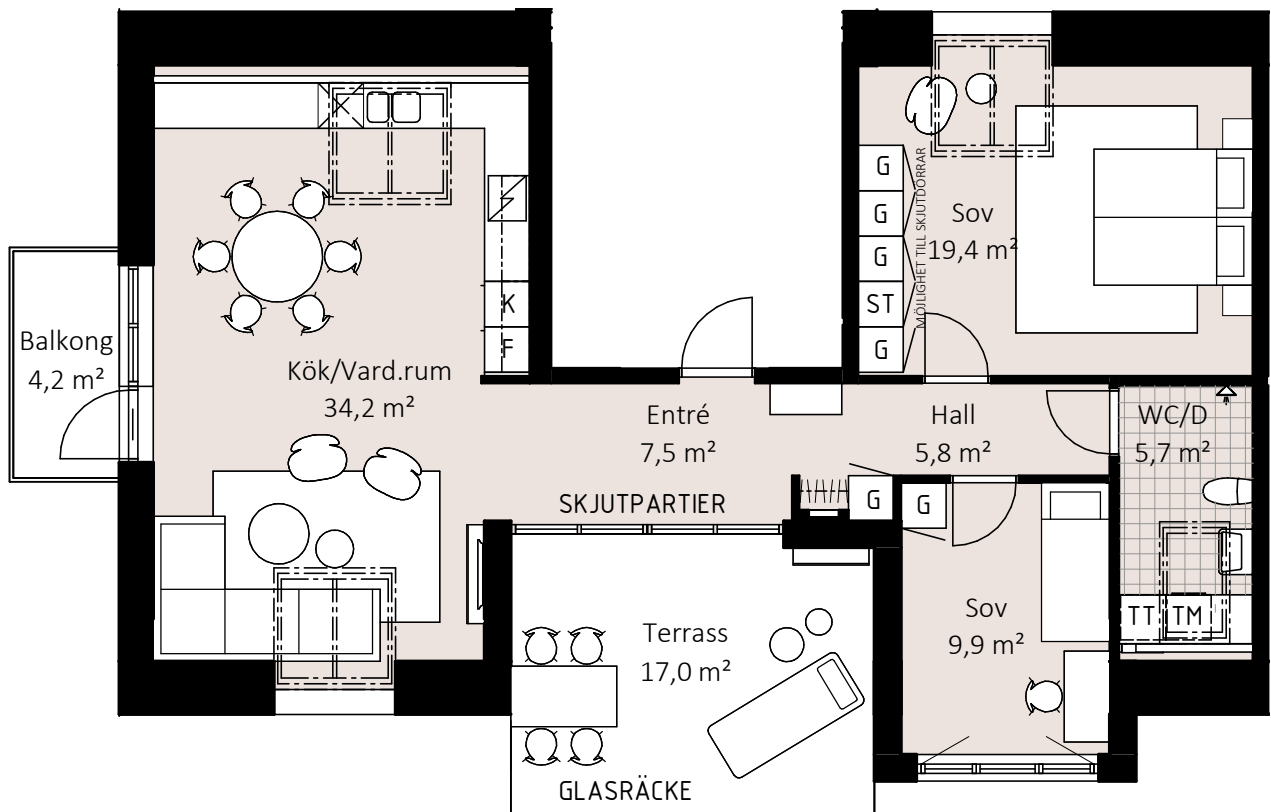

KV KANINEN

LGH 1-1101, 1-1201, 1-1301

3 rok 72,2 m²

Skala 1:100

FÖRKLARINGAR

GOLVMATERIAL: KLINKER I WC/D OCH HALL
ÖVRIGA RUM PARKETT

RUMSHÖJD : 2,58 m

| | | |
|--------------------|-----------------------|------------------------|
| G GARDEROB | K KYL | |
| ST STÄDSKÅP | F FRYS | KLK KLÄDKAMMARE |
| L LINNESKÅP | K/F KYL/FRYS | KAPPHYLLA |
| SPIS | TM TVÄTTMASKIN | SCHAKT |
| DISKMASKIN | KM KOMBIMASKIN | TT TORKTUMLARE |

KV KANINEN

LGH 1-1302

2 rok 70,4 m²

Skala 1:100

FÖRKLARINGAR

GOLVMATERIAL: KLINKER I WC/D OCH HALL
ÖVRIGA RUM PARKETT

RUMSHÖJD: 2,58 m

G GARDEROB

TM TVÄTTMASKIN

▤ SCHAKT

⊗ DISKMASKIN

KM KOMBIMASKIN

TT TORKTUMLARE

KV KANINEN

LGH 1-1401

3 rok 85,6 m²

Ej i skala

Skala 1:100

FÖRKLARINGAR

GOLVMATERIAL: KLINKER I WC/D OCH HALL
ÖVRIGA RUM PARKETT

RUMSHÖJD: UPP TILL NOCK / 3.20 m

| | | |
|--------------------|-----------------------|------------------------|
| G GARDEROB | K KYL | |
| ST STÄDSKÅP | F FRYS | KLK KLÄDKAMMARE |
| L LINNESKÅP | K/F KYL/FRYS | KAPPHYLLA |
| SPIS | TM TVÄTTMASKIN | SCHAKT |
| DISKMASKIN | KM KOMBIMASKIN | TT TORKTUMLARE |