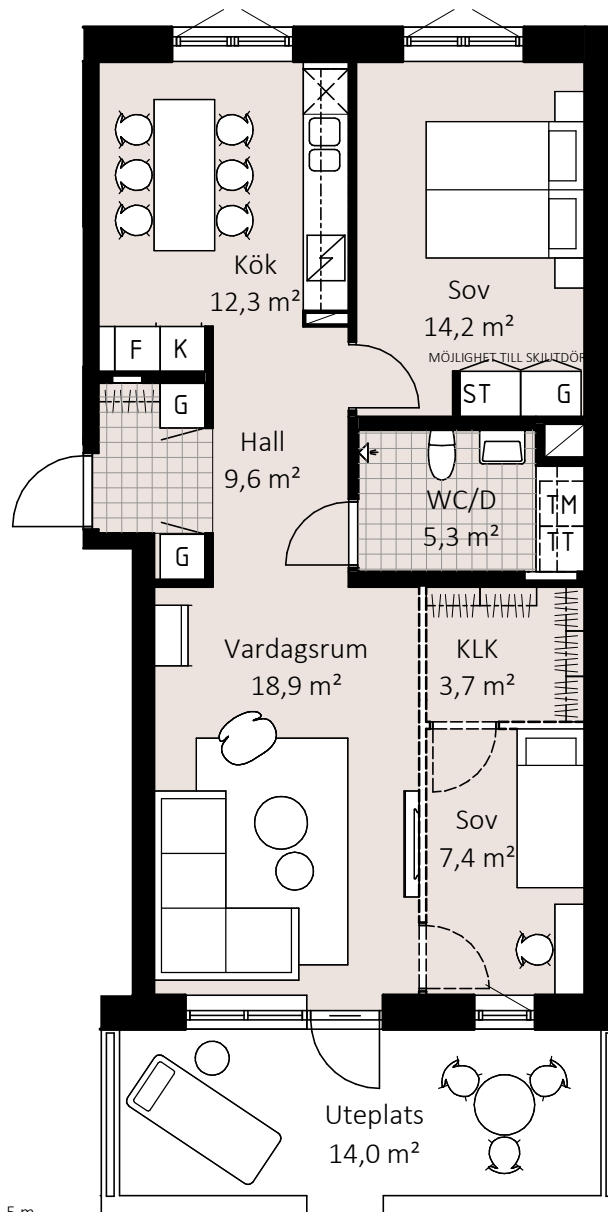

KV KANINEN

LGH 1-1101, 1-1201, 1-1301

3 rok 72,2 m²

Skala 1:100

FÖRKLARINGAR

GOLVMATERIAL: KLINKER I WC/D OCH HALL
ÖVRIGA RUM PARKETT

RUMSHÖJD : 2,58 m

| | | |
|--------------------|-----------------------|------------------------|
| G GARDEROB | K KYL | |
| ST STÄDSKÅP | F FRYS | KLK KLÄDKAMMARE |
| L LINNESKÅP | K/F KYL/FRYS | KAPPHYLLA |
| SPIS | TM TVÄTTMASKIN | SCHAKT |
| DISKMASKIN | KM KOMBIMASKIN | TT TORKTUMLARE |

KV KANINEN

LGH 1-1302

2 rok 70,4 m²

Skala 1:100

FÖRKLARINGAR

GOLVMATERIAL: KLINKER I WC/D OCH HALL
ÖVRIGA RUM PARKETT

RUMSHÖJD: 2,58 m

G GARDEROB

Ej i skala

Skala 1:100

FÖRKLARINGAR

GOLVMATERIAL: KLINKER I WC/D OCH HALL
ÖVRIGA RUM PARKETT

RUMSHÖJD: UPP TILL NOCK / 3.20 m

| | | |
|--------------------|-----------------------|------------------------|
| G GARDEROB | K KYL | |
| ST STÄDSKÅP | F FRYS | KLK KLÄDKAMMARE |
| L LINNESKÅP | K/F KYL/FRYS | KAPPHYLLA |
| SPIS | TM TVÄTTMASKIN | SCHAKT |
| DISKMASKIN | KM KOMBIMASKIN | TT TORKTUMLARE |

KV KANINEN

LGH 2-1001

2/3 rok 74,5 m²

Skala 1:100

FÖRKLARINGAR

GOLVMATERIAL: KLINKER I WC/D OCH HALL
ÖVRIGA RUM PARKETT

RUMSHÖJD: 2,58 m

| | | | | | |
|------------|-----------|-----|-------------|-----------|-------------|
| G | GARDEROB | K | KYL | KLK | KLÄDKAMMARE |
| ST | STÄDSKÅP | F | FRYS | K/F | KYL/FRYS |
| L | LINNESKÅP | K/F | KYL/FRYS | KAPPHYLLA | |
| SPIS | | TM | TVÄTTMASKIN | SCHAKT | |
| DISKMASKIN | | KM | KOMBIMASKIN | TT | TORKTUMLARE |