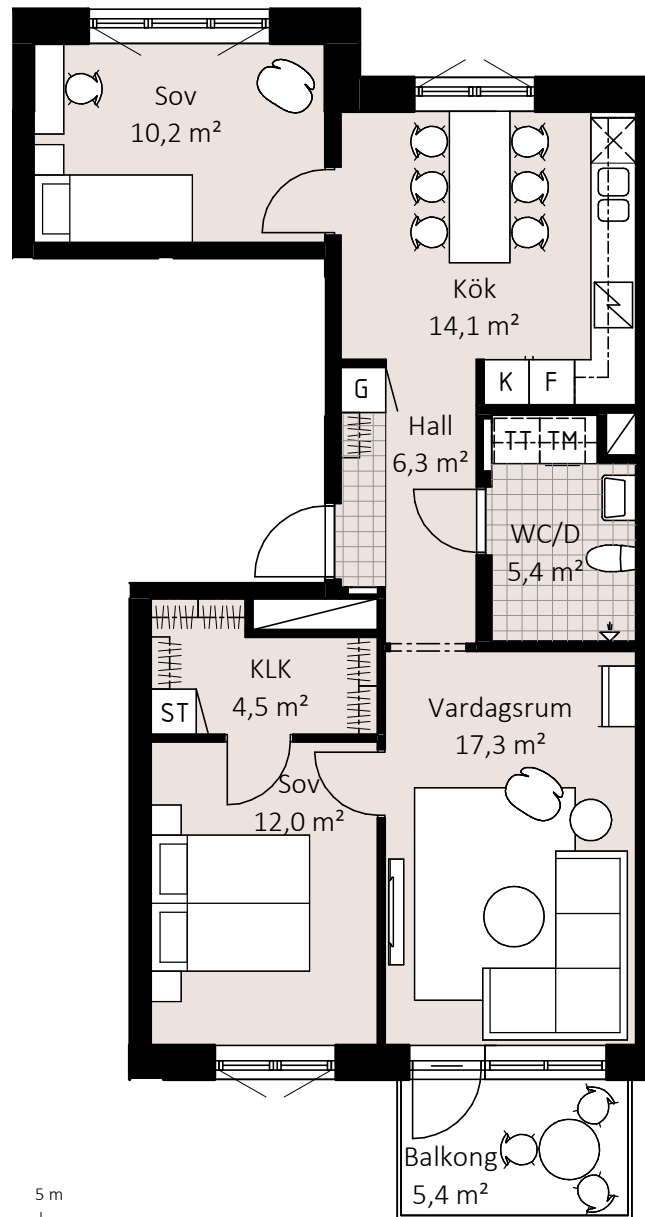

KV KANINEN

LGH 1-1001

2 rok 51,5 m²

Skala 1:100

FÖRKLARINGAR

GOLVMATERIAL: KLINKER I WC/D OCH HALL
ÖVRIGA RUM PARKETT

RUMSHÖJD: 2,58 m

| | | |
|--------------------|-----------------------|------------------------|
| G GARDEROB | K KYL | |
| ST STÄDSKÅP | F FRYS | KLK KLÄDKAMMARE |
| L LINNESKÅP | K/F KYL/FRYS | KAPPHYLLA |
| SPIS | TM TVÄTTMASKIN | SCHAKT |
| DISKMASKIN | KM KOMBIMASKIN | TT TORKTUMLARE |

KV KANINEN

LGH 1-1002

2 rok 55,0 m²

Skala 1:100

FÖRKLARINGAR

GOLVMATERIAL: KLINKER I WC/D OCH HALL
ÖVRIGA RUM PARKETT

RUMSHÖJD: 2,58 m

| | | |
|--------------------|-----------------------|------------------------|
| G GARDEROB | K KYL | |
| ST STÄDSKÅP | F FRYS | KLK KLÄDKAMMARE |
| L LINNESKÅP | K/F KYL/FRYS | KAPPHYLLA |
| SPIS | TM TVÄTTMASKIN | SCHAKT |
| DISKMASKIN | KM KOMBIMASKIN | TT TORKTUMLARE |

KV KANINEN

LGH 1-1003

1 rok 35,1 m²

Skala 1:100

FÖRKLARINGAR

GOLVMATERIAL: KLINKER I WC/D OCH HALL
ÖVRIGA RUM PARKETT

RUMSHÖJD: 2,58 m

| | | | | | |
|------------|-----------|-----|-------------|----------|-------------|
| G | GARDEROB | K | KYL | KLK | KLÄDKAMMARE |
| ST | STÄDSKÅP | F | FRYS | KPPHYLLA | |
| L | LINNESKÅP | K/F | KYL/FRYS | SCHAKT | |
| SPIS | | TM | TVÄTTMASKIN | TT | TORKTUMLARE |
| DISKMASKIN | | KM | KOMBIMASKIN | | |

KV KANINEN

LGH 1-1101, 1-1201, 1-1301

3 rok 72,2 m²

Skala 1:100

FÖRKLARINGAR

GOLVMATERIAL: KLINKER I WC/D OCH HALL
ÖVRIGA RUM PARKETT

RUMSHÖJD : 2,58 m

| | | |
|--------------------|-----------------------|------------------------|
| G GARDEROB | K KYL | |
| ST STÄDSKÅP | F FRYS | KLK KLÄDKAMMARE |
| L LINNESKÅP | K/F KYL/FRYS | KAPPHYLLA |
| SPIS | TM TVÄTTMASKIN | SCHAKT |
| DISKMASKIN | KM KOMBIMASKIN | TT TORKTUMLARE |