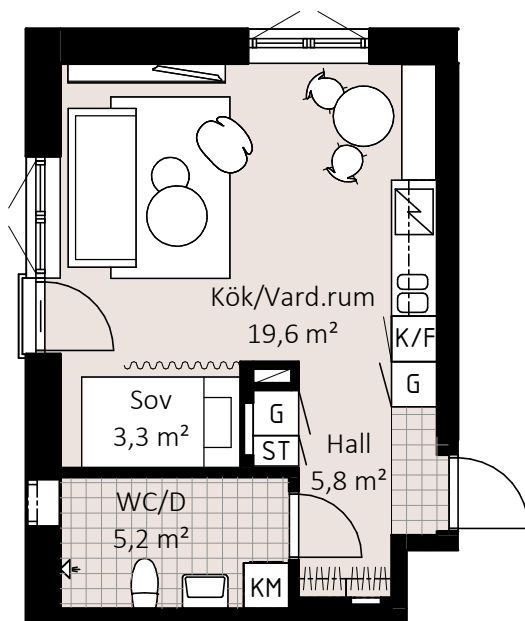

KV KANINEN

LGH 1-1001

2 rok 51,5 m²

Skala 1:100

FÖRKLARINGAR

GOLVMATERIAL: KLINKER I WC/D OCH HALL
ÖVRIGA RUM PARKETT

RUMSHÖJD: 2,58 m

| | | |
|--------------------|-----------------------|------------------------|
| G GARDEROB | K KYL | |
| ST STÄDSKÅP | F FRYS | KLK KLÄDKAMMARE |
| L LINNESKÅP | K/F KYL/FRYS | KAPPHYLLA |
| SPIS | TM TVÄTTMASKIN | SCHAKT |
| DISKMASKIN | KM KOMBIMASKIN | TT TORKTUMLARE |

KV KANINEN

LGH 1-1002

2 rok 55,0 m²

Skala 1:100

FÖRKLARINGAR

GOLVMATERIAL: KLINKER I WC/D OCH HALL
ÖVRIGA RUM PARKETT

RUMSHÖJD: 2,58 m

| | | |
|--------------------|-----------------------|------------------------|
| G GARDEROB | K KYL | |
| ST STÄDSKÅP | F FRYS | KLK KLÄDKAMMARE |
| L LINNESKÅP | K/F KYL/FRYS | KAPPHYLLA |
| SPIS | TM TVÄTTMASKIN | SCHAKT |
| DISKMASKIN | KM KOMBIMASKIN | TT TORKTUMLARE |

KV KANINEN

LGH 1-1003

1 rok 35,1 m²

Skala 1:100

FÖRKLARINGAR

GOLVMATERIAL: KLINKER I WC/D OCH HALL
ÖVRIGA RUM PARKETT

RUMSHÖJD: 2,58 m

| | | | | | |
|------------|-----------|-----|-------------|----------|-------------|
| G | GARDEROB | K | KYL | KLK | KLÄDKAMMARE |
| ST | STÄDSKÅP | F | FRYS | KPPHYLLA | |
| L | LINNESKÅP | K/F | KYL/FRYS | SCHAKT | |
| SPIS | | TM | TVÄTTMASKIN | TT | TORKTUMLARE |
| DISKMASKIN | | KM | KOMBIMASKIN | | |

KV KANINEN

LGH 1-1101, 1-1201, 1-1301

3 rok 72,2 m²

Skala 1:100

FÖRKLARINGAR

GOLVMATERIAL: KLINKER I WC/D OCH HALL
ÖVRIGA RUM PARKETT

RUMSHÖJD : 2,58 m

| | | |
|--------------------|-----------------------|------------------------|
| G GARDEROB | K KYL | |
| ST STÄDSKÅP | F FRYS | KLK KLÄDKAMMARE |
| L LINNESKÅP | K/F KYL/FRYS | KAPPHYLLA |
| SPIS | TM TVÄTTMASKIN | SCHAKT |
| DISKMASKIN | KM KOMBIMASKIN | TT TORKTUMLARE |