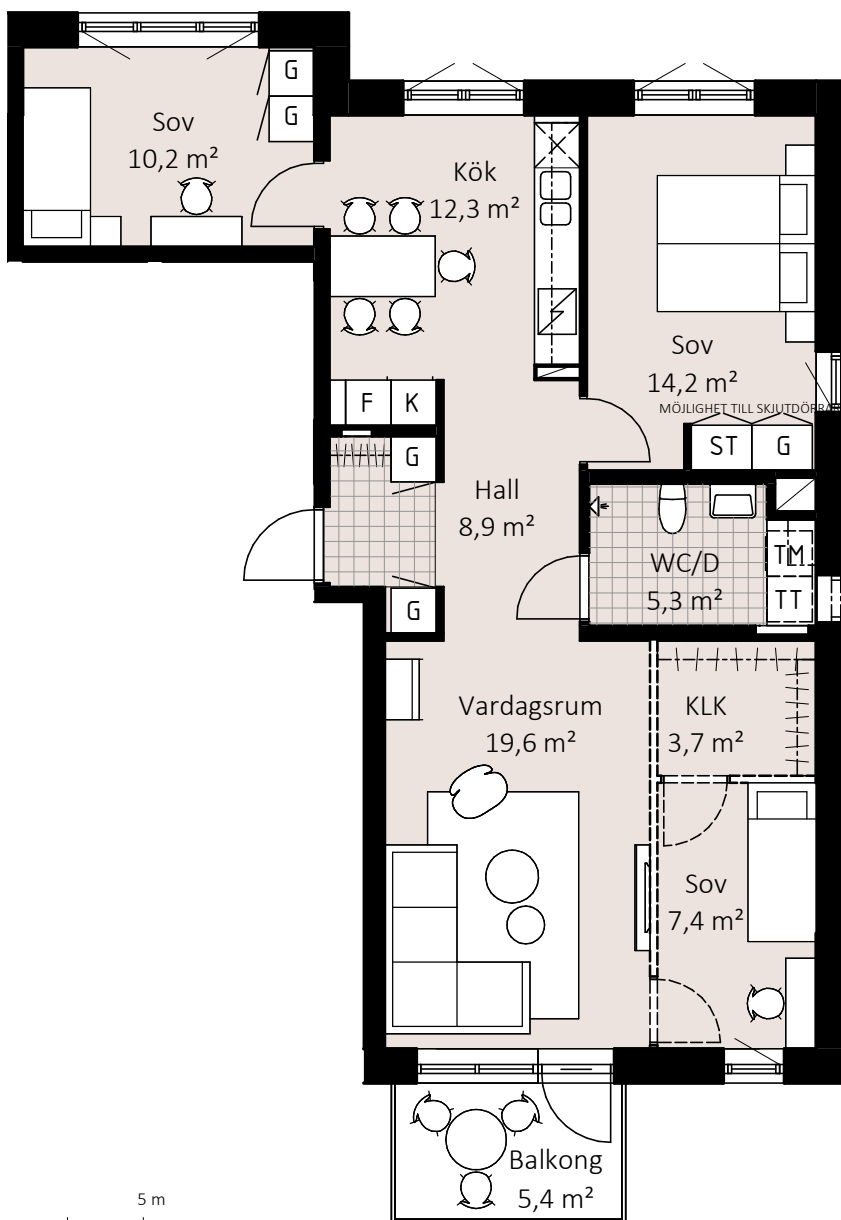

KV KANINEN

LGH 2-1101, 2-1201, 2-1301

3/4 rok 85,1 m²