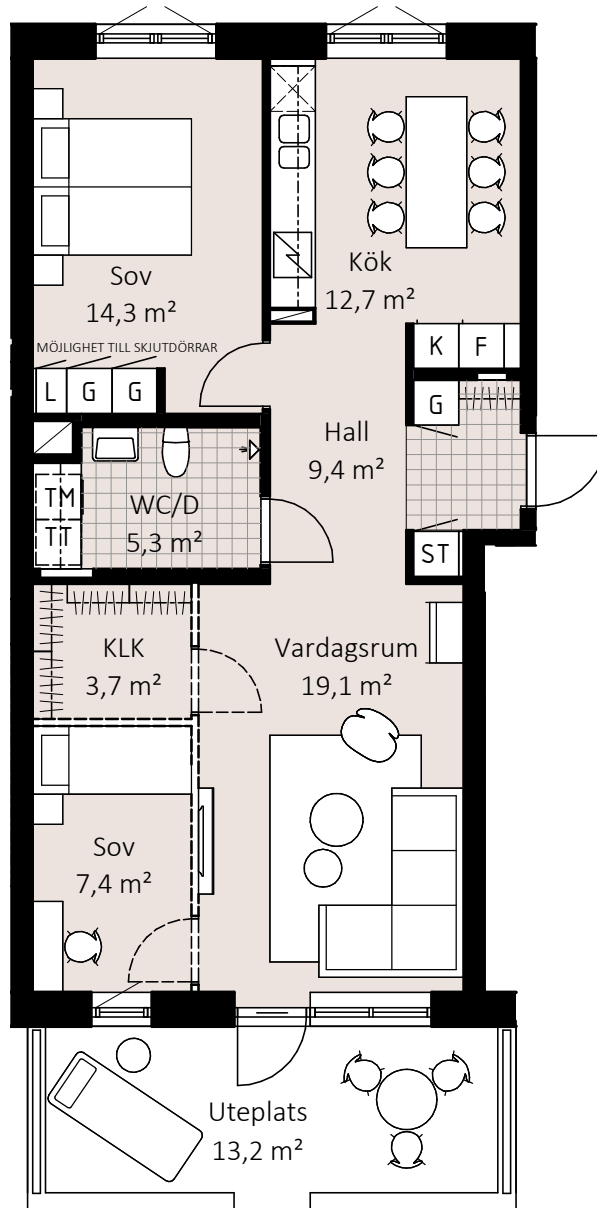

KV KANINEN

LGH 1-1101, 1-1201, 1-1301

3 rok 72,2 m²

Skala 1:100

FÖRKLARINGAR

GOLVMATERIAL: KLINKER I WC/D OCH HALL
ÖVRIGA RUM PARKETT

RUMSHÖJD : 2,58 m

| | | |
|--------------------|-----------------------|------------------------|
| G GARDEROB | K KYL | |
| ST STÄDSKÅP | F FRYS | KLK KLÄDKAMMARE |
| L LINNESKÅP | K/F KYL/FRYS | KAPPHYLLA |
| SPIS | TM TVÄTTMASKIN | SCHAKT |
| DISKMASKIN | KM KOMBIMASKIN | TT TORKTUMLARE |

KV KANINEN

LGH 2-1001

2/3 rok 74,5 m²

Skala 1:100

FÖRKLARINGAR

GOLVMATERIAL: KLINKER I WC/D OCH HALL
ÖVRIGA RUM PARKETT

RUMSHÖJD: 2,58 m

| | | | | | |
|------------|-----------|-----|-------------|-----------|-------------|
| G | GARDEROB | K | KYL | KLK | KLÄDKAMMARE |
| ST | STÄDSKÅP | F | FRYS | K/F | KYL/FRYS |
| L | LINNESKÅP | K/F | KYL/FRYS | KAPPHYLLA | |
| SPIS | | TM | TVÄTTMASKIN | SCHAKT | |
| DISKMASKIN | | KM | KOMBIMASKIN | TT | TORKTUMLARE |

KV KANINEN

LGH 2-1002

1 rok 30,1 m²

Skala 1:100

FÖRKLARINGAR

GOLVMATERIAL: KLINKER I WC/D OCH HALL
ÖVRIGA RUM PARKETT

RUMSHÖJD: 2,58 m

| | | | | | |
|------------|------------|-----|-------------|-----------|-------------|
| G | GARDEROB | K | KYL | KLK | KLÄDKAMMARE |
| ST | STÄDSKÅP | F | FRYS | K/F | KYL/FRYS |
| L | LINNESKÅP | K/F | KYL/FRYS | Kapphylla | KAPPHYLLA |
| SPIS | SPIS | TM | TVÄTTMASKIN | Schakt | SCHAKT |
| DISKMASKIN | DISKMASKIN | KM | KOMBIMASKIN | TT | TORKUMLARE |

KV KANINEN

LGH 2-1003

2/3 rok 74,7 m²

Skala 1:100

FÖRKLARINGAR

GOLVMATERIAL: KLINKER I WC/D OCH HALL

ÖVRIGA RUM PARKETT

RUMSHÖJD: 2,58 m