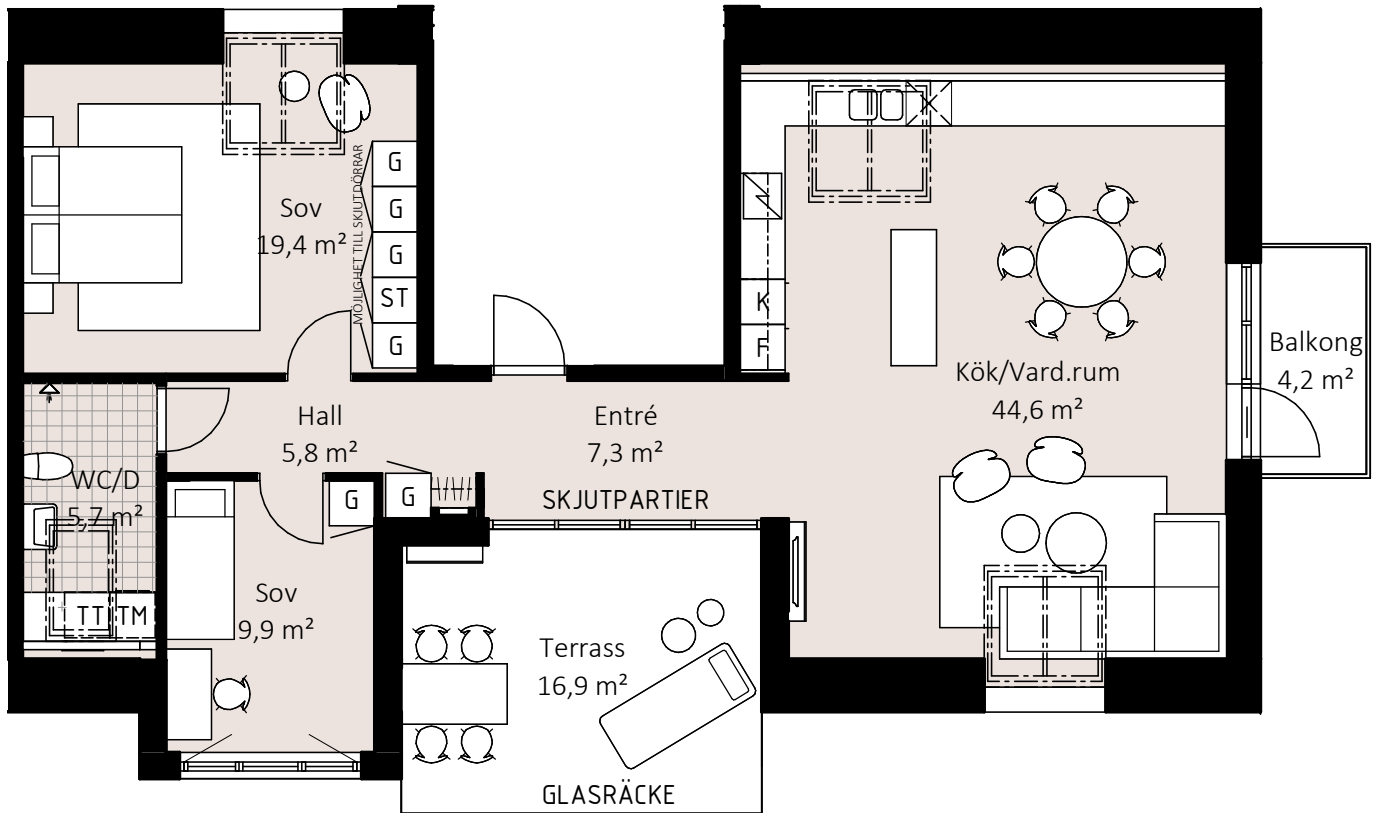

KV KANINEN

LGH 2-1102, 2-1202, 2-1302

1 rok 30,1 m²

Skala 1:100

FÖRKLARINGAR

GOLVMATERIAL: KLINKER I WC/D OCH HALL
ÖVRIGA RUM PARKETT

RUMSHÖJD: 2,58 m

| | | |
|--------------------|-----------------------|------------------------|
| G GARDEROB | K KYL | |
| ST STÄDSKÅP | F FRY | KLK KLÄDKAMMARE |
| L LINNESKÅP | K/F KYL/FRYS | KAPPHYLLA |
| SPIS | TM TVÄTTMASKIN | SCHAKT |
| DISKMASKIN | KM KOMBIMASKIN | TT TORKUMLARE |

KV KANINEN

LGH 2-1103, 2-1203, 2-1303
2/3 rok 74,7 m²

Skala 1:100

FÖRKLARINGAR

GOLVMATERIAL: KLINKER I WC/D OCH HALL
ÖVRIGA RUM PARKETT

RUMSHÖJD: 2,58 m

| | | |
|--------------------|-----------------------|------------------------|
| G GARDEROB | K KYL | |
| ST STÄDSKÅP | F FRY | KLK KLÄDKAMMARE |
| L LINNESKÅP | K/F KYL/FRY | KAPPHYLLA |
| SPIS | TM TVÄTTMASKIN | SCHAKT |
| DISKMASKIN | KM KOMBIMASKIN | TT TORKTUMLARE |

KV KANINEN

LGH 2-1401

3 rok 96,2 m²

Skala 1:100

Ej i skala

FÖRKLARINGAR

GOLVMATERIAL: KLINKER I WC/D OCH HALL
ÖVRIGA RUM PARKETT

RUMSHÖJD: UPP TILL NOCK / 3.20 m