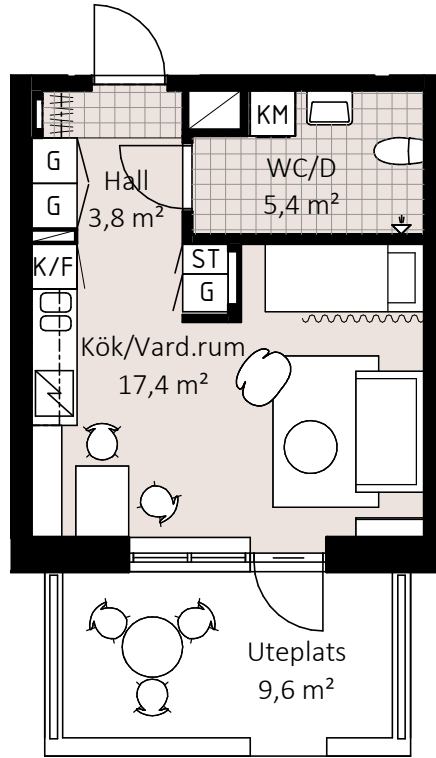

KV KANINEN

LGH 1-1001

2 rok 51,5 m²

Skala 1:100

FÖRKLARINGAR

GOLVMATERIAL: KLINKER I WC/D OCH HALL
ÖVRIGA RUM PARKETT

RUMSHÖJD: 2,58 m

| | | |
|--------------------|-----------------------|------------------------|
| G GARDEROB | K KYL | |
| ST STÄDSKÅP | F FRYS | KLK KLÄDKAMMARE |
| L LINNESKÅP | K/F KYL/FRYS | KAPPHYLLA |
| SPIS | TM TVÄTTMASKIN | SCHAKT |
| DISKMASKIN | KM KOMBIMASKIN | TT TORKTUMLARE |

KV KANINEN

LGH 1-1002

2 rok 55,0 m²

Skala 1:100

FÖRKLARINGAR

GOLVMATERIAL: KLINKER I WC/D OCH HALL
ÖVRIGA RUM PARKETT

RUMSHÖJD: 2,58 m

| | | |
|--------------------|-----------------------|------------------------|
| G GARDEROB | K KYL | |
| ST STÄDSKÅP | F FRYS | KLK KLÄDKAMMARE |
| L LINNESKÅP | K/F KYL/FRYS | KAPPHYLLA |
| SPIS | TM TVÄTTMASKIN | SCHAKT |
| DISKMASKIN | KM KOMBIMASKIN | TT TORKTUMLARE |

KV KANINEN

LGH 2-1001

2/3 rok 74,5 m²

Skala 1:100

FÖRKLARINGAR

GOLVMATERIAL: KLINKER I WC/D OCH HALL
ÖVRIGA RUM PARKETT

RUMSHÖJD: 2,58 m

| | | | | | |
|------------|-----------|-----|-------------|-----------|-------------|
| G | GARDEROB | K | KYL | KLK | KLÄDKAMMARE |
| ST | STÄDSKÅP | F | FRYS | K/F | KYL/FRYS |
| L | LINNESKÅP | K/F | KYL/FRYS | KAPPHYLLA | |
| SPIS | | TM | TVÄTTMASKIN | SCHAKT | |
| DISKMASKIN | | KM | KOMBIMASKIN | TT | TORKTUMLARE |

KV KANINEN

LGH 2-1002

1 rok 30,1 m²

Skala 1:100

FÖRKLARINGAR

GOLVMATERIAL: KLINKER I WC/D OCH HALL
ÖVRIGA RUM PARKETT

RUMSHÖJD: 2,58 m

| | | | | | |
|------------|------------|-----|-------------|-----------|-------------|
| G | GARDEROB | K | KYL | KLK | KLÄDKAMMARE |
| ST | STÄDSKÅP | F | FRYS | K/F | KYL/FRYS |
| L | LINNESKÅP | K/F | KYL/FRYS | Kapphylla | KAPPHYLLA |
| SPIS | SPIS | TM | TVÄTTMASKIN | Schakt | SCHAKT |
| DISKMASKIN | DISKMASKIN | KM | KOMBIMASKIN | TT | TORKUMLARE |