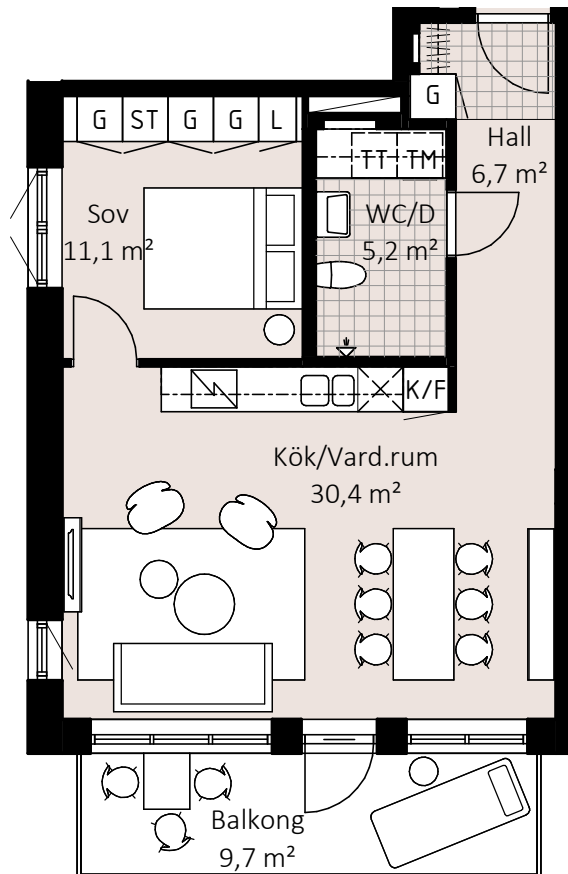

KV KANINEN

LGH 1-1002

2 rok 55,0 m²

Skala 1:100

FÖRKLARINGAR

GOLVMATERIAL: KLINKER I WC/D OCH HALL
ÖVRIGA RUM PARKETT

RUMSHÖJD: 2,58 m

| | | |
|--------------------|-----------------------|------------------------|
| G GARDEROB | K KYL | |
| ST STÄDSKÅP | F FRYS | KLK KLÄDKAMMARE |
| L LINNESKÅP | K/F KYL/FRYS | KAPPHYLLA |
| SPIS | TM TVÄTTMASKIN | SCHAKT |
| DISKMASKIN | KM KOMBIMASKIN | TT TORKTUMLARE |

KV KANINEN

LGH 1-1003

1 rok 35,1 m²

Skala 1:100

FÖRKLARINGAR

GOLVMATERIAL: KLINKER I WC/D OCH HALL
ÖVRIGA RUM PARKETT

RUMSHÖJD: 2,58 m

| | | | | | |
|------------|-----------|-----|-------------|----------|-------------|
| G | GARDEROB | K | KYL | KLK | KLÄDKAMMARE |
| ST | STÄDSKÅP | F | FRYS | KPPHYLLA | |
| L | LINNESKÅP | K/F | KYL/FRYS | SCHAKT | |
| SPIS | | TM | TVÄTTMASKIN | TT | TORKTUMLARE |
| DISKMASKIN | | KM | KOMBIMASKIN | | |

KV KANINEN

LGH 1-1101, 1-1201, 1-1301

3 rok 72,2 m²

Skala 1:100

FÖRKLARINGAR

GOLVMATERIAL: KLINKER I WC/D OCH HALL
ÖVRIGA RUM PARKETT

RUMSHÖJD : 2,58 m

| | | |
|--------------------|-----------------------|------------------------|
| G GARDEROB | K KYL | |
| ST STÄDSKÅP | F FRYS | KLK KLÄDKAMMARE |
| L LINNESKÅP | K/F KYL/FRYS | KAPPHYLLA |
| SPIS | TM TVÄTTMASKIN | SCHAKT |
| DISKMASKIN | KM KOMBIMASKIN | TT TORKTUMLARE |

KV KANINEN

LGH 1-1102, 1-1202

2 rok 55,0 m²

Skala 1:100

FÖRKLARINGAR

GOLVMATERIAL: KLINKER I WC/D OCH HALL

ÖVRIGA RUM PARKETT

RUMSHÖJD: 2,58 m