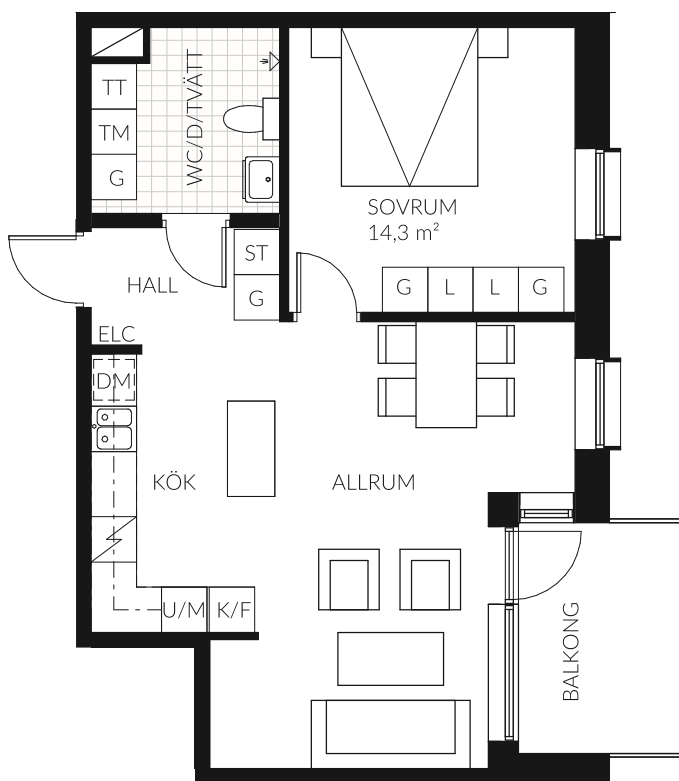

# 2 RoK

ca 55 M<sup>2</sup>

# MALMEN 7

LÄGENHET: 1301

LILLA DROTTNINGGATAN 6, VARBERG

Samtliga ytangivelser är preliminära.  
Presenterad planlösning är ett möbleringsförslag.  
Rumshöjd 2,5 m - inklädnader i tak samt  
undertak med lägre höjd kan dock förekomma.