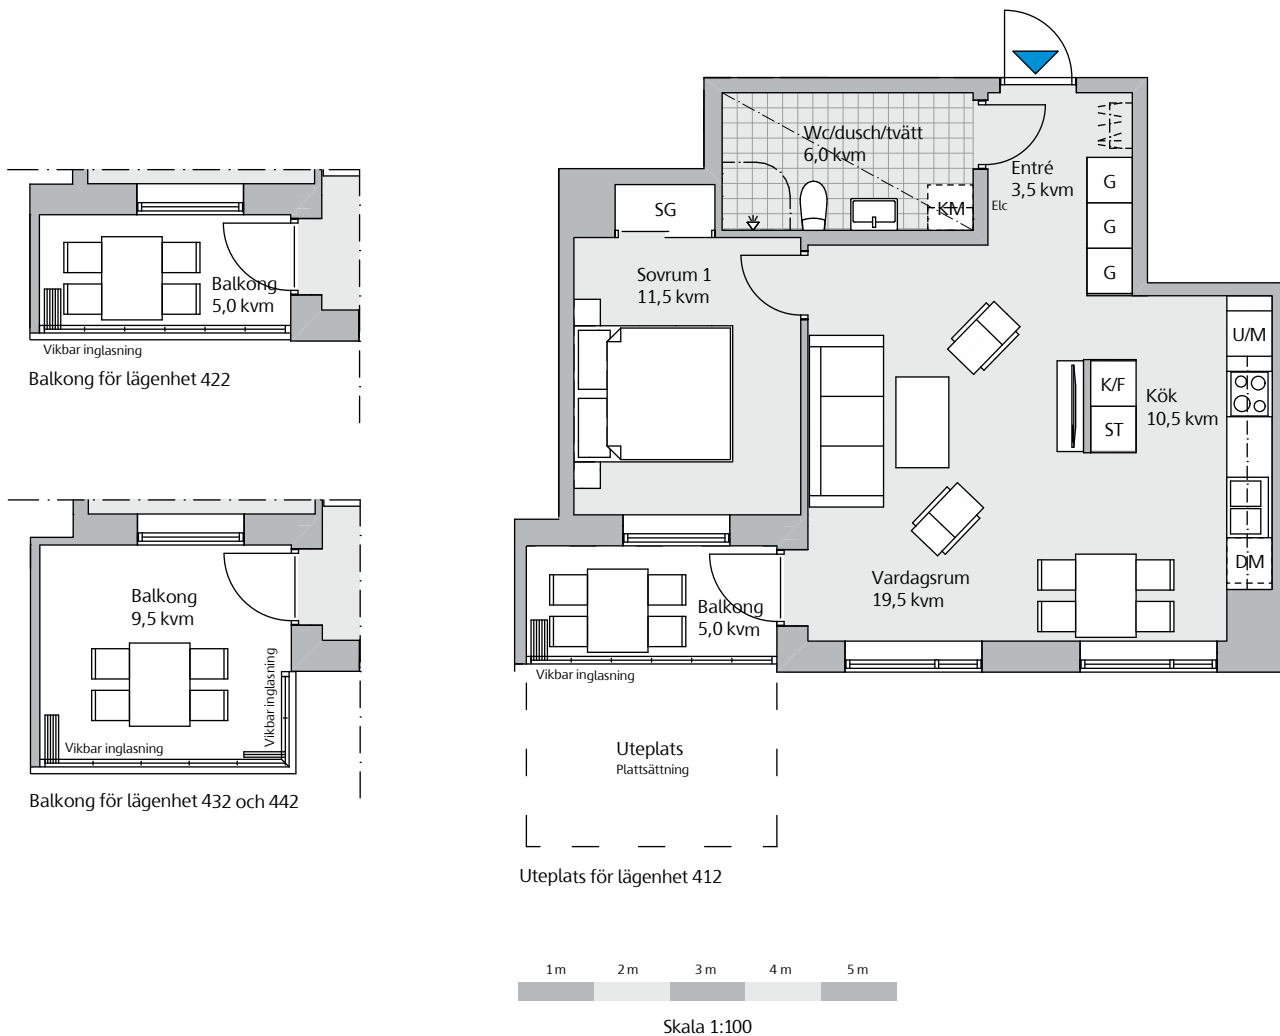

# Entréväning och våning 2-4, 2 rok, 53,5 kvm

## Lägenhet 412, 422, 432 och 442

Generell takhöjd 2,50 m. Sänkt takhöjd cirka 2,30 m  
Bröstningshöjd 600 mm om ej annat anges

### Teckenförklaring

DM	Diskmaskin	ST	Städkåp
Elc	Elcentral	TM	Tvättmaskin
F	Frys	TT	Torktumlare
G	Garderob	Tf	Takfönster
K	Kyl	U/M	Ugn/mikro i högskåp
K/F	Kyl/frys	- - -	Sänkt takhöjd
Klk	Klädkammare	- · -	Väggskåp/klädstång
M	Mikro i väggskåp		
SG	Skjutdörrsgarderob		