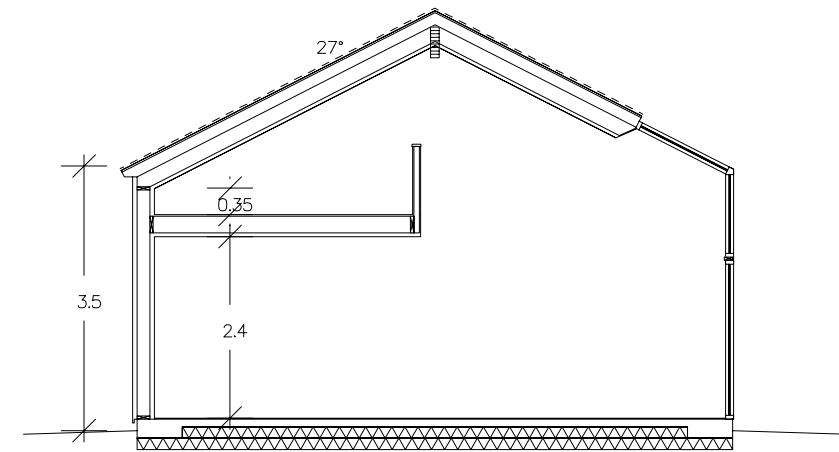

Ritningen som är skyddad enligt upphovsrättslagen får ej användas/kopieras utan Etikhus medgivande.

BOTTENPLAN  
INV AREA = 68.6 m<sup>2</sup>

SEKTION A/A

BET	ANT	ÄNDRINGEN AVSER	SIGN	DATUM

**etikhus**  
 Birger Svenssons väg 11  
 432 40 Varberg  
 Tel. 0340 - 67 70 70  
 Fax. 0340 - 62 54 40  
 mail: info@etikhus.se