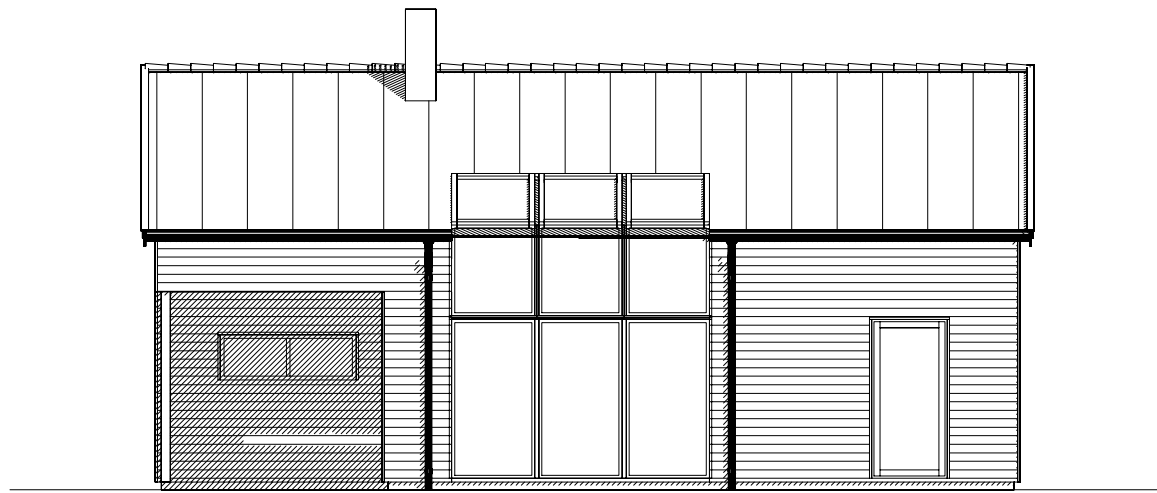

Ritningen som är skyddad enligt upphovsrättslagen får ej användas/kopieras utan Etikhus medgivande.

BOTTENPLAN  
INV AREA = 68.6 m<sup>2</sup>

SEKTION A/A

BET	ANT	ÄNDRINGEN AVSER	SIGN	DATUM

**etikhus**  
 Birger Svenssons väg 11  
 432 40 Varberg  
 Tel. 0340 - 67 70 70  
 Fax. 0340 - 62 54 40  
 mail: info@etikhus.se

Nybyggnad fritidsshus  
 Arnäs 6:56, Varbergs kommun  
 Byggherre:

RITAD AV PM	SALJARE:	ARBETSNUMMER A102	Plan / Sektion	
UTSKRIFTSDATUM 2011-03-22	SKAPAT DATUM 2011-03-16	SKALOR 1:100	RITNINGNUMMER A:01	REV

Ritningen som är skyddad enligt upphovsrättslagen får ej användas/kopieras utan Etikhus medgivande.

FASAD MOT VASTER

FASAD MOT SÖDER

FASAD MOT ÖSTER

FASAD MOT NORR

BET	ANT	ÄNDRINGEN AVSER	SIGN	DATUM
-----	-----	-----------------	------	-------