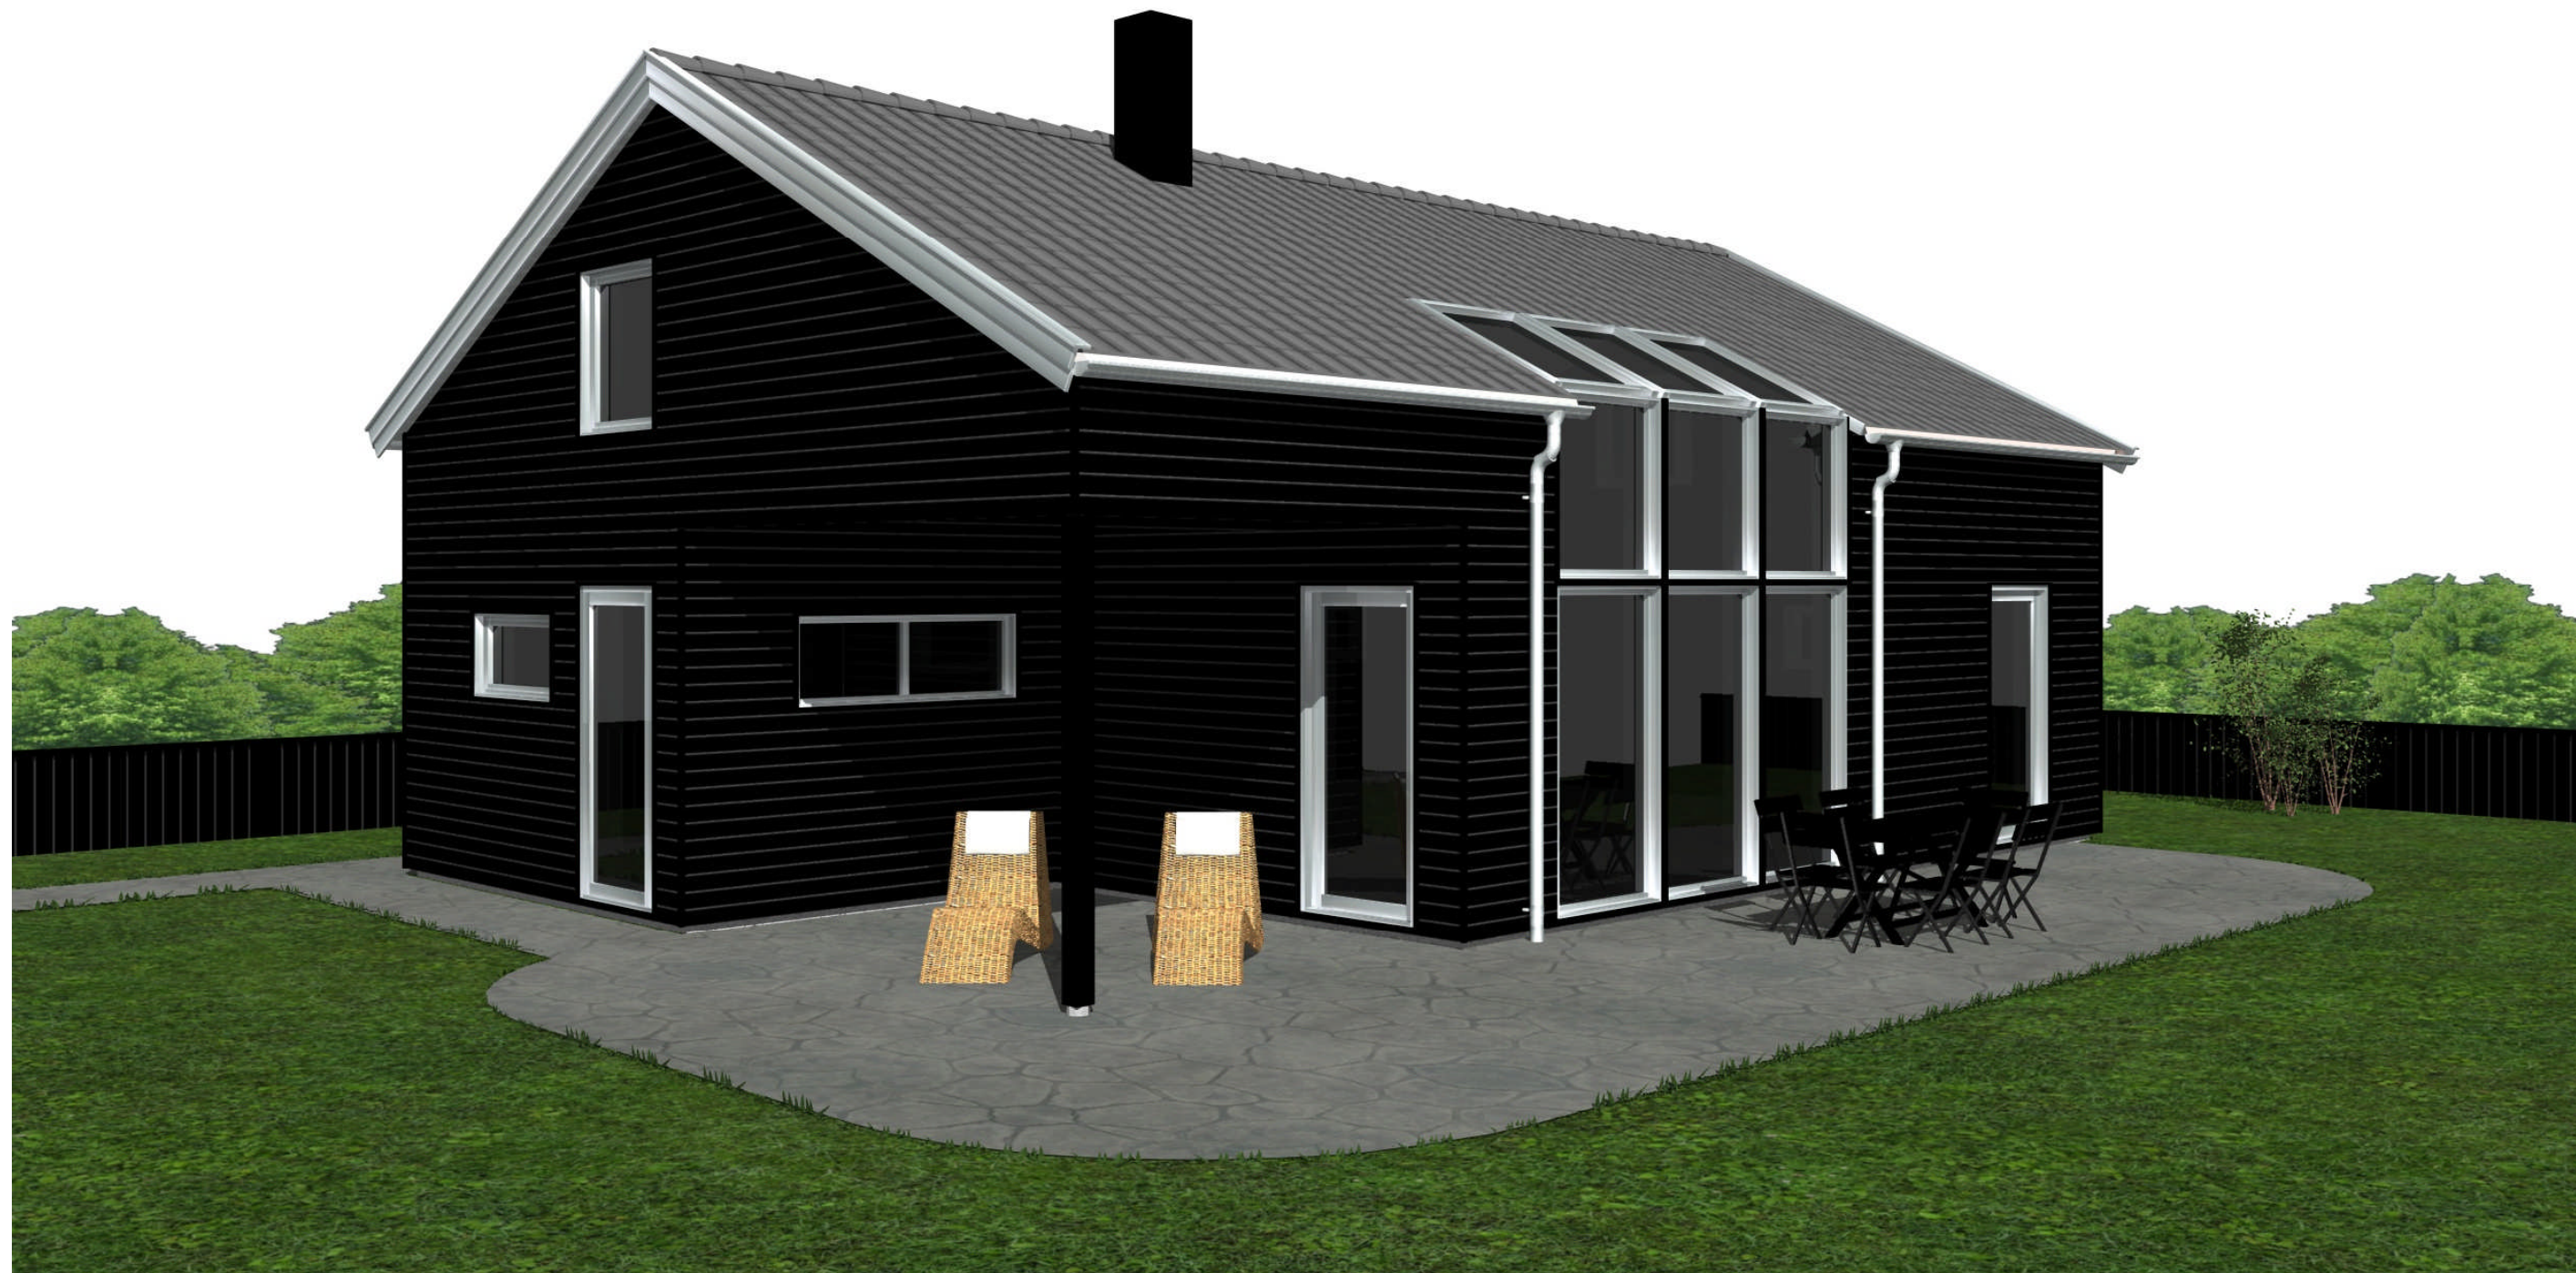

Ritningen som är skyddad enligt upphovsrättslagen får ej användas/kopieras utan Etikhus medgivande.

BET	ANT	ÄNDRINGEN AVSER	SIGN	DATUM

etikhus
Birger Svenssons väg 11
432 40 Varberg
Tel. 0340 - 67 70 70
Fax. 0340 - 62 54 40
mail: info@etikhus.se

Nybyggnad fritidsshus
Arnäs 6:56, Varbergs kommun
Byggherre:

RITAD AV PM	SALJARE:	ARBETSNUMMER A102

Perspektiv

UTSKRIFTSDATUM 2011-03-22	SKAPAT DATUM 2011-03-16

SKALOR	RITNINGNUMMER A:05	REV