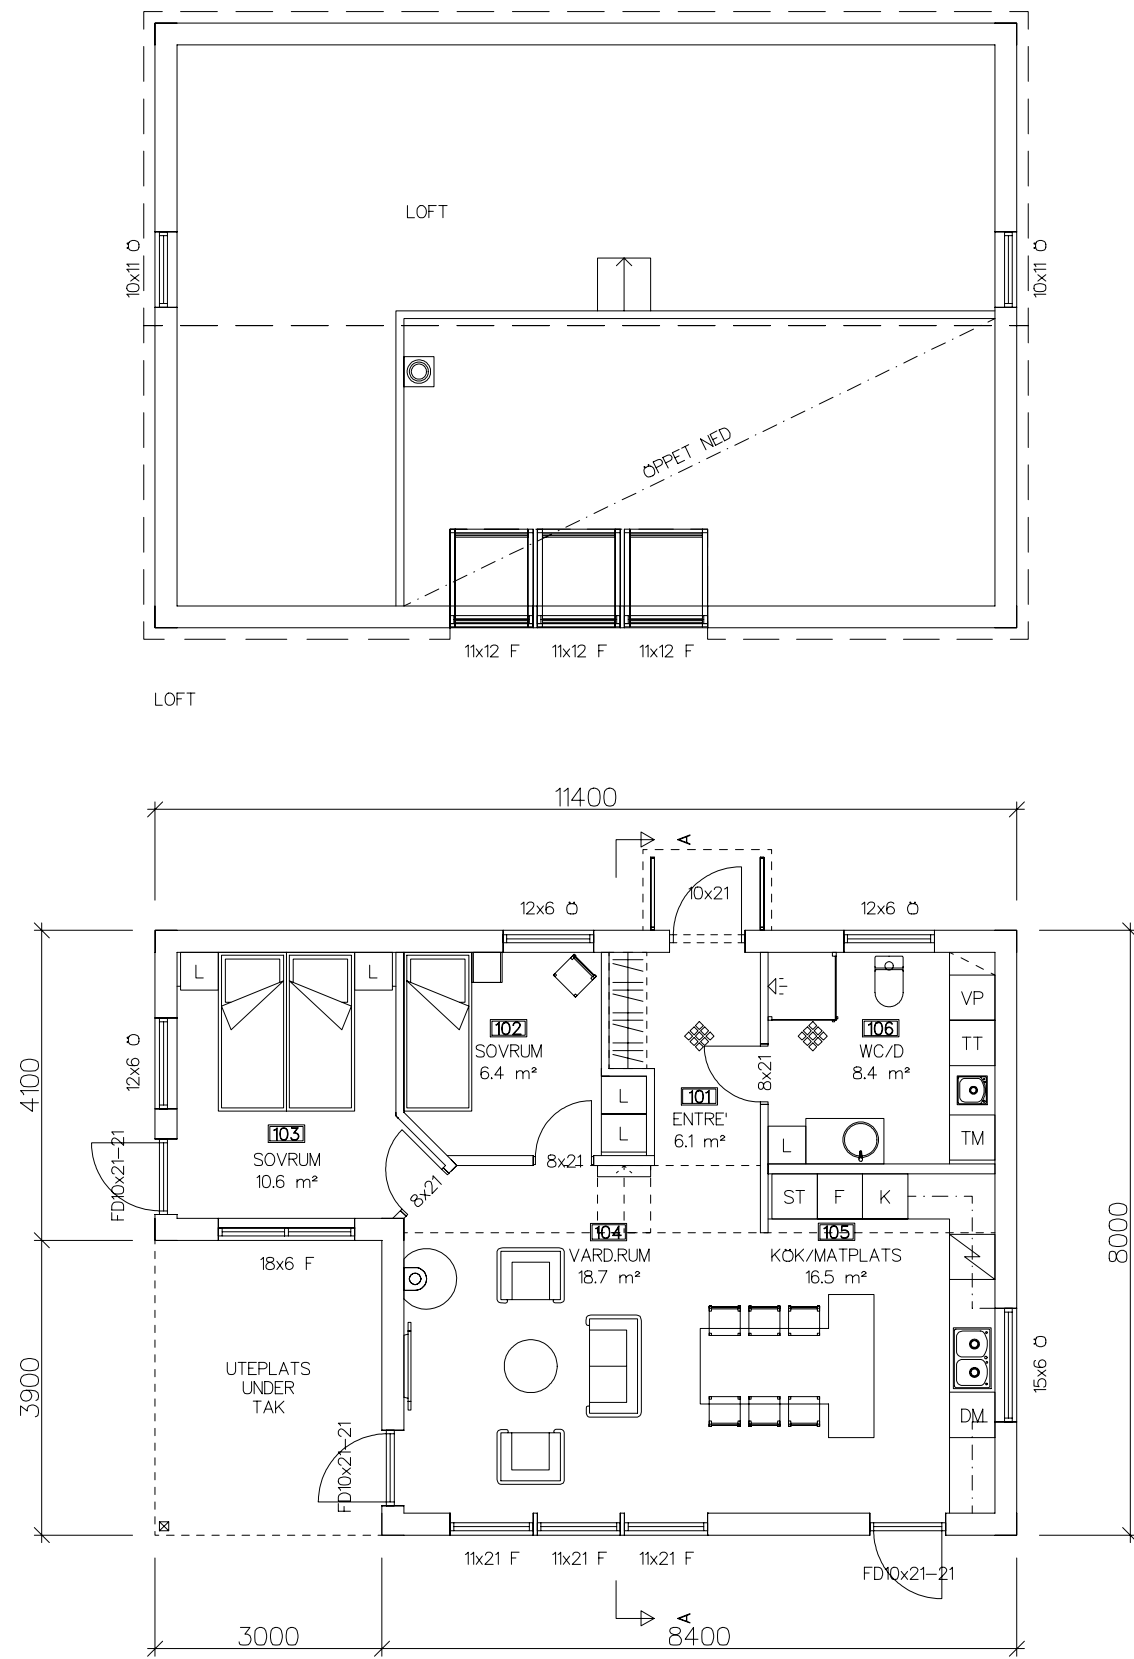

Ritningen som är skyddad enligt upphovsrättslagen får ej användas/kopieras utan Etikhus medgivande.

BOTTENPLAN  
INV AREA = 68.6 m<sup>2</sup>

SEKTION A/A

BET	ANT	ÄNDRINGEN AVSER	SIGN	DATUM

**etikhus**  
 Birger Svenssons väg 11  
 432 40 Varberg  
 Tel. 0340 - 67 70 70  
 Fax. 0340 - 62 54 40  
 mail: info@etikhus.se

Ritningen som är skyddad enligt upphovsrättslagen får ej användas/kopieras utan Etikhus medgivande.

FASAD MOT VASTER

FASAD MOT SÖDER

FASAD MOT ÖSTER

FASAD MOT NORR

BET	ANT	ÄNDRINGEN AVSER	SIGN	DATUM
-----	-----	-----------------	------	-------