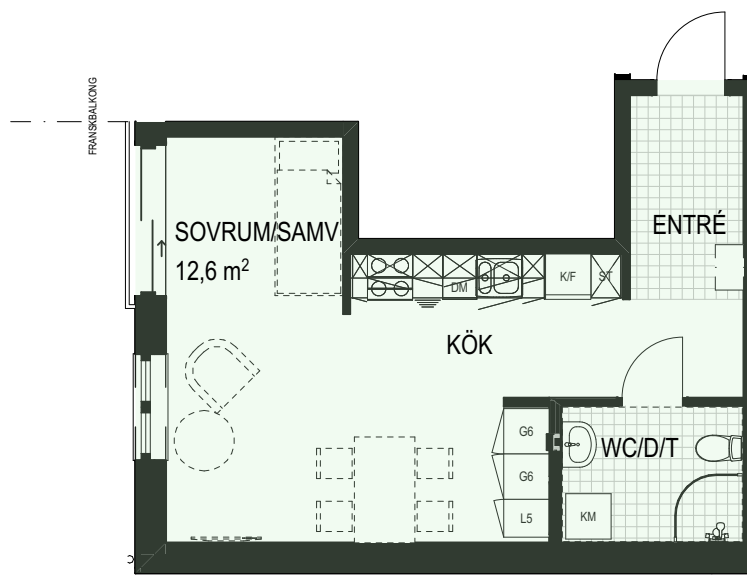

ORIENTERINGSFIGUR

K	KYL
F	FRYS
DM	DISKMASKIN
K/F	KOMBINERAD KYL OCH FRYS
TT	TORKTUMLARE
TM	TVÄTTMASKIN
L	LINNESKÅP
ST	STÄDSKÅP
G#	GARDEROB MODULBRED

GOLVTYP - KLINKER