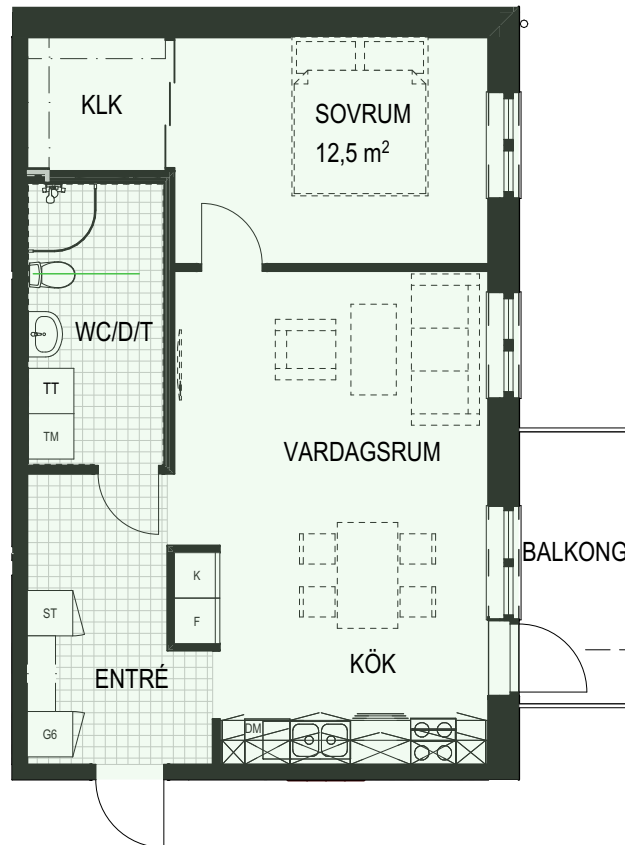

2 RUM OCH KÖK

LGH 1101, 1201, 1301

CA: 64,3 m² Plan 1-3

PLAN16
PLAN15

ORIENTERINGSFIGUR

K	KYL
F	FRYS
DM	DISKMASKIN
K/F	KOMBINERAD KYL OCH FRYS
TT	TORKTUMLARE
TM	TVÄTTMASKIN
L	LINNESKÅP
ST	STÄDSKÅP
G#	GARDEROB MODULBRED

GOLVTYP - KLINKER

K	KYL
F	FRYS
DM	DISKMASKIN
K/F	KOMBINERAD KYL OCH FRYS
TT	TORKTUMLARE
TM	TVÄTTMASKIN
L	LINNESKÅP
ST	STÄDSKÅP
G#	GARDEROB MODULBRED

GOLVTYP - KLINKER

2 RUM OCH KÖK

LGH 1105, 1204, 1304

CA: 58,7 m² Plan 1-3