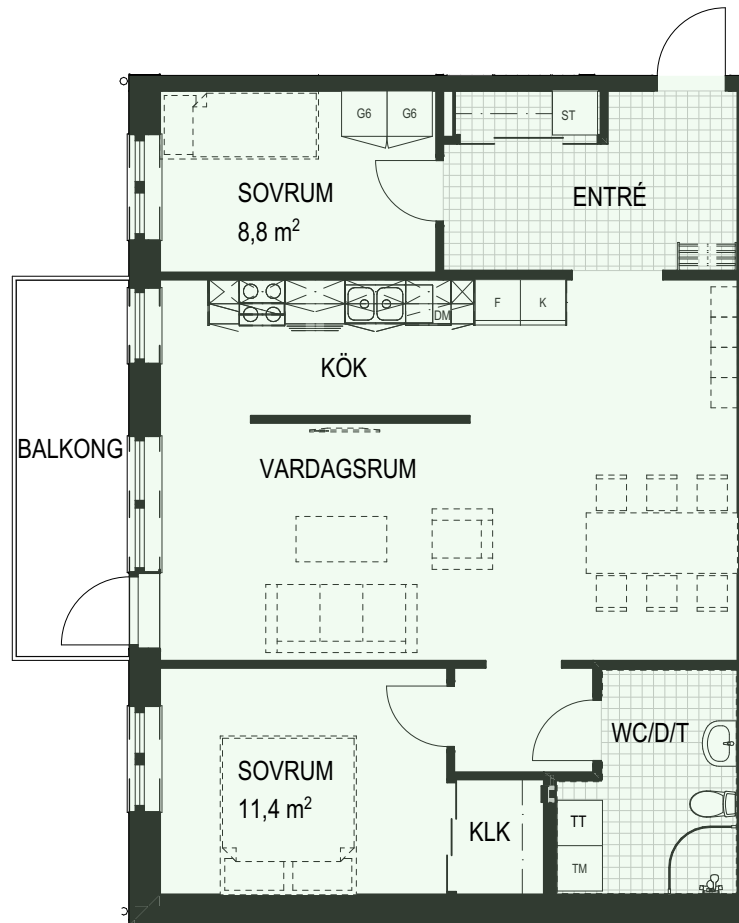

K	KYL
F	FRYS
DM	DISKMASKIN
K/F	KOMBINERAD KYL OCH FRYS
TT	TORKTUMLARE
TM	TVÄTTMASKIN
L	LINNESKÅP
ST	STÄDSKÅP
G#	GARDEROB MODULBRED

GOLVTYP - KLINKER