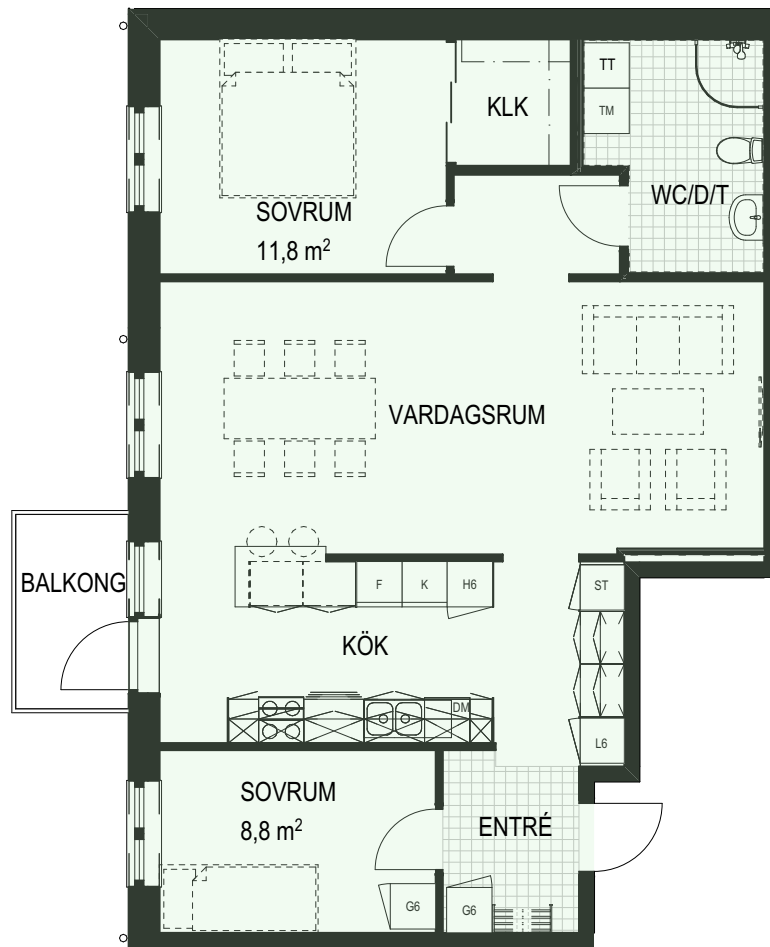

K	KYL
F	FRYS
DM	DISKMASKIN
K/F	KOMBINERAD KYL OCH FRYS
TT	TORKTUMLARE
TM	TVÄTTMASKIN
L	LINNESKÅP
ST	STÄDSKÅP
G#	GARDEROB MODULBRED

GOLVTYP - KLINKER