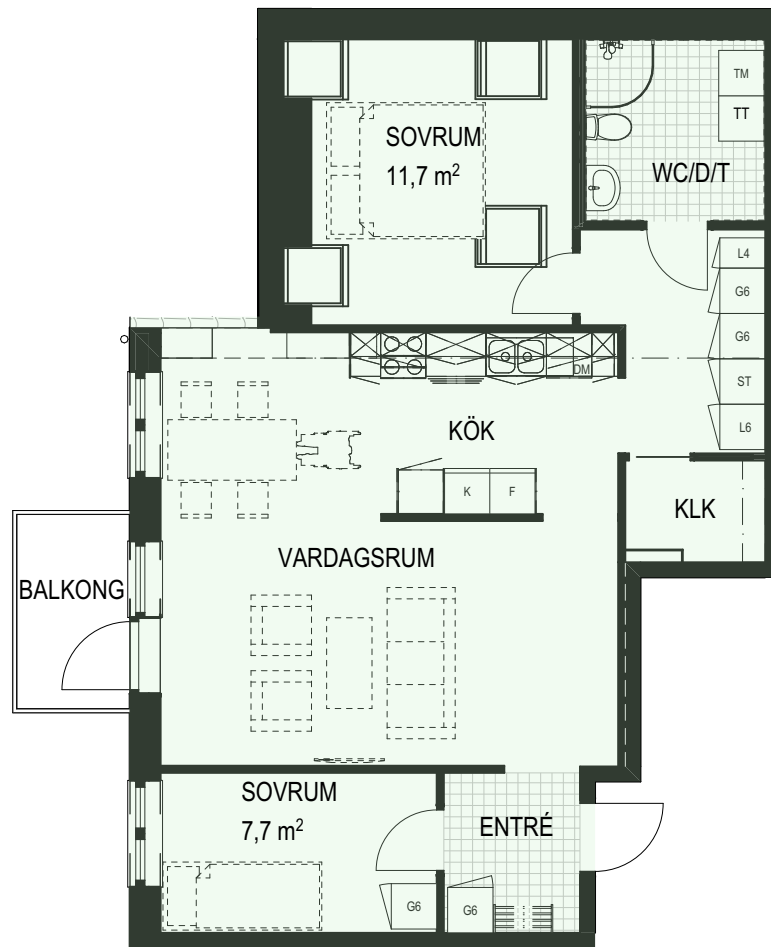

K	KYL
F	FRYS
DM	DISKMASKIN
K/F	KOMBINERAD KYL OCH FRYS
TT	TORKTUMLARE
TM	TVÄTTMASKIN
L	LINNESKÅP
ST	STÄDSKÅP
G#	GARDEROB MODULBRED

GOLVTYP - KLINKER