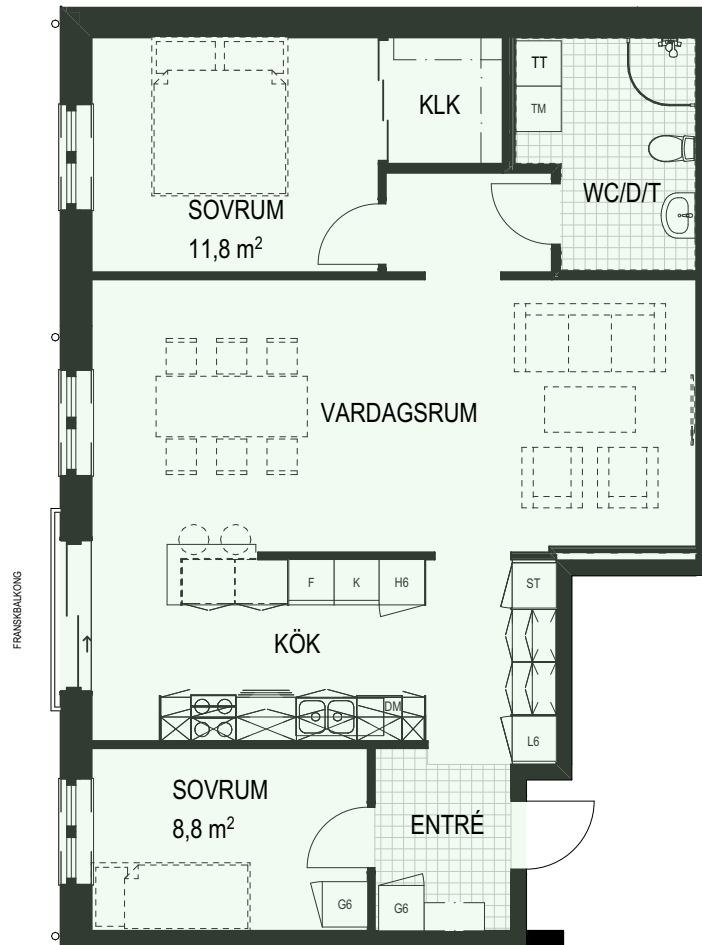

2 RUM OCH KÖK

LGH 1101, 1201, 1301

CA: 64,3 m² Plan 1-3

PLAN16
PLAN15

ORIENTERINGSFIGUR

K	KYL
F	FRYS
DM	DISKMASKIN
K/F	KOMBINERAD KYL OCH FRYS
TT	TORKTUMLARE
TM	TVÄTTMASKIN
L	LINNESKÅP
ST	STÄDSKÅP
G#	GARDEROB MODULBRED

GOLVTYP - KLINKER

K	KYL
F	FRYS
DM	DISKMASKIN
K/F	KOMBINERAD KYL OCH FRYS
TT	TORKTUMLARE
TM	TVÄTTMASKIN
L	LINNESKÅP
ST	STÄDSKÅP
G#	GARDEROB MODULBRED

GOLVTYP - KLINKER

2 RUM OCH KÖK

LGH 1105, 1204, 1304

CA: 58,7 m² Plan 1-3