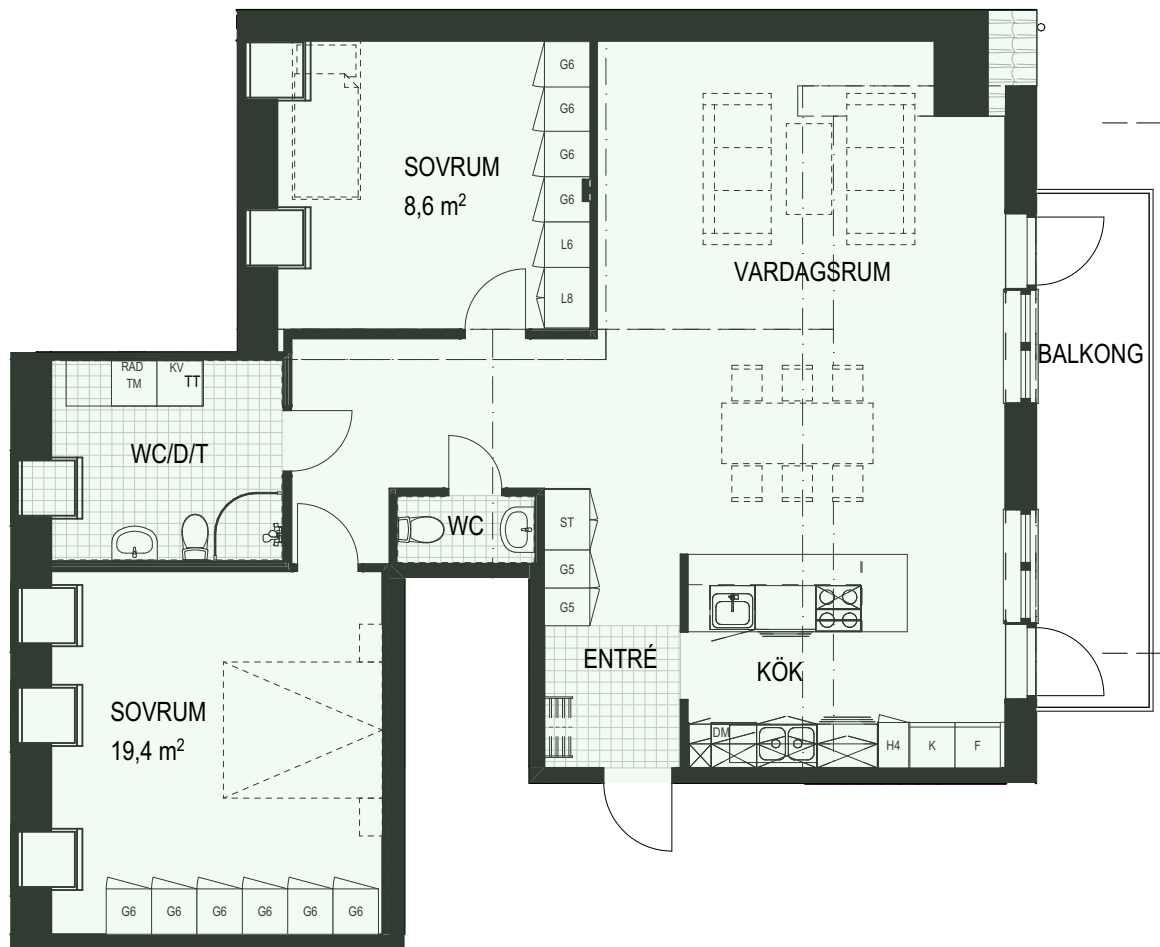

K	KYL
F	FRYS
DM	DISKMASKIN
K/F	KOMBINERAD KYL OCH FRYS
TT	TORKTUMLARE
TM	TVÄTTMASKIN
L	LINNESKÅP
ST	STÄDSKÅP
G#	GARDEROB MODULBRED

GOLVTYP - KLINKER