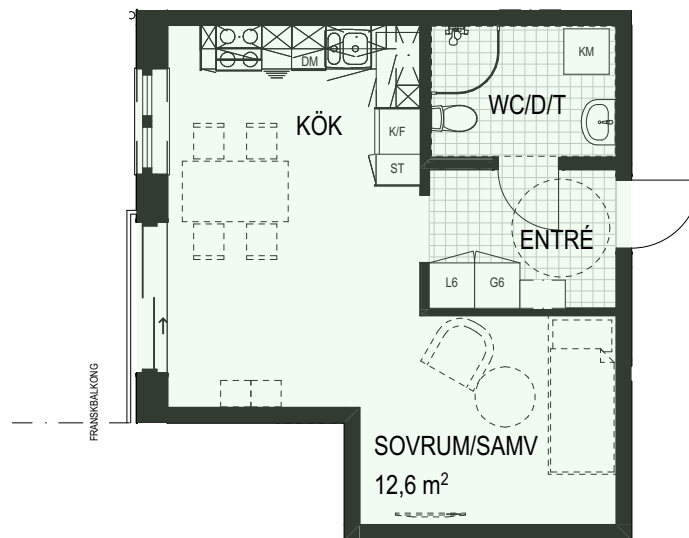

ORIENTERINGSFIGUR

K	KYL
F	FRYS
DM	DISKMASKIN
K/F	KOMBINERAD KYL OCH FRYS
TT	TORKTUMLARE
TM	TVÄTTMASKIN
L	LINNESKÅP
ST	STÄDSKÅP
G#	GARDEROB MODULBRED

GOLVTYP - KLINKER