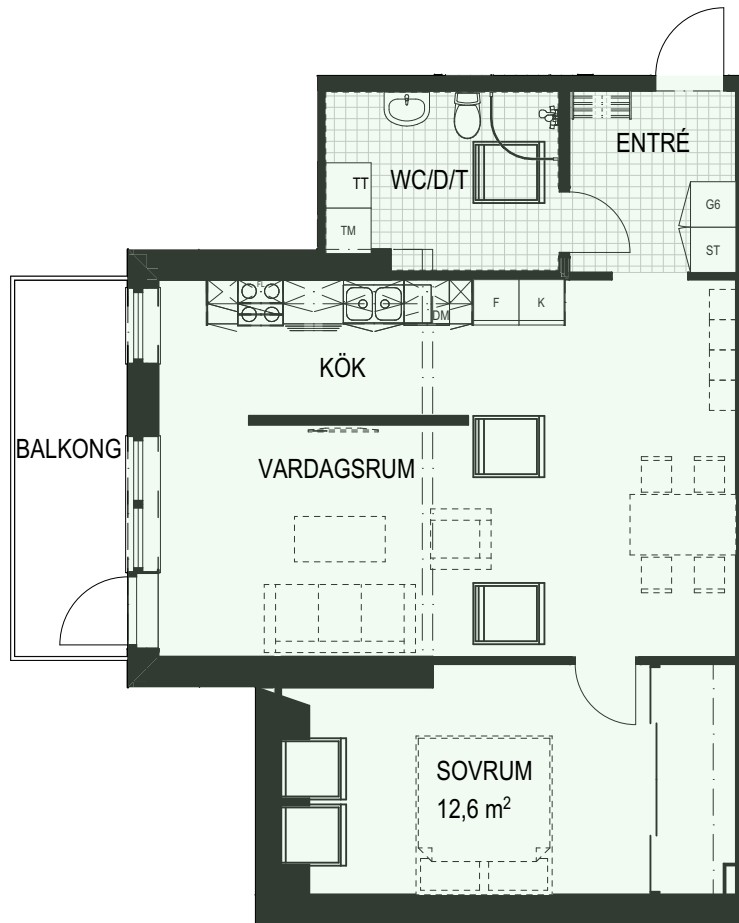

K	KYL
F	FRYS
DM	DISKMASKIN
K/F	KOMBINERAD KYL OCH FRYS
TT	TORKTUMLARE
TM	TVÄTTMASKIN
L	LINNESKÅP
ST	STÄDSKÅP
G#	GARDEROB MODULBRED

GOLVTYP - KLINKER