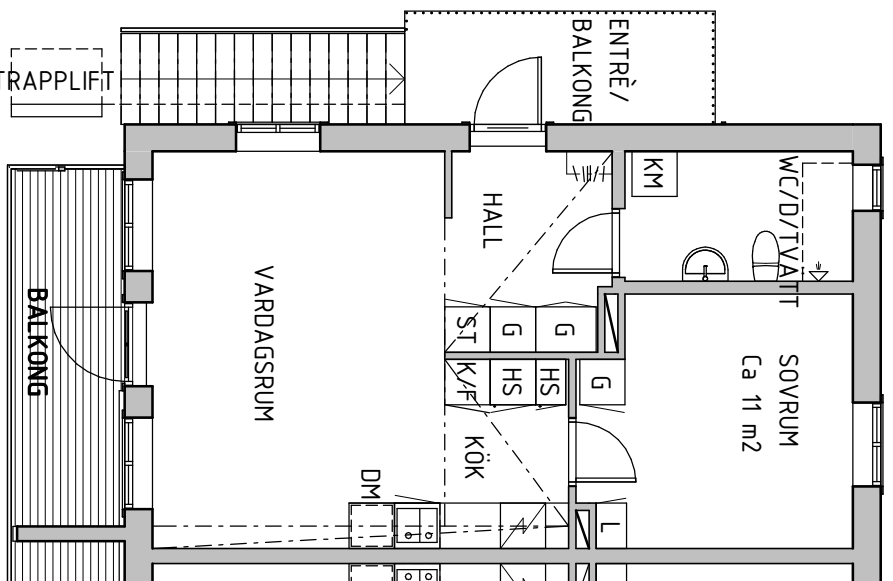

Brf Köpenhamnsgård 2

Kärradal, Varbergs kommun

LGH. NR 17

2 Rum o Kök, Ca 50 M2

TECKENFÖRKLARING

- HS - högskäp
- L - linesskåp
- G - garderob
- SG - skjutgarderob
- ST - städ
- TM - tvättmaskin
- TI - torktumlare
- KM - kombimaskin
- K/F - kyl & frys
- DM - diskmaskin
- ▨ - spis
- ↙ - dusch
- ▤ - diskho
- ▩ - schakt
- nedsänkt tak, takhöjd ca 2,4 m
- - - plats för badkar

ORIGENTERINGSFIGURER

Lgh nr 17

NORR