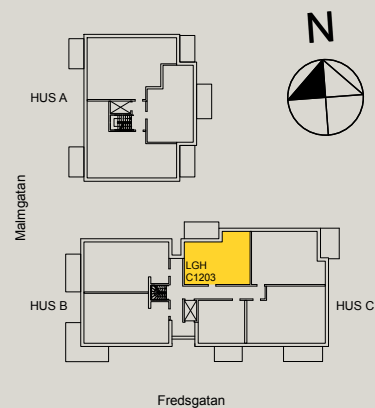

C1203

2 RoK | 54 m² | Plan 3

- K Kylskåp
- F Frys
- Inbyggnadshäll med ugn
- DM Diskmaskin
- G Garderob
- ST Städ
- TT Torktumlare
- TM Tvättmaskin
- KM Kombimaskin
- Handdukstork, tillval
- VENT Ventilationsschakt
- VS Rörschakt
- FS Rörfördelarskåp
- ELC El & mediacentral
- EL Elschakt