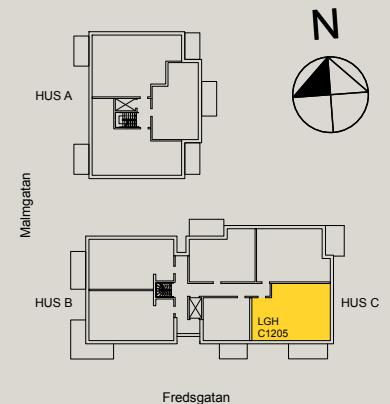

C1205

3 RoK | 73 m² | Plan 3

- K Kylskåp
- F Frys
- Inbyggnadshåll med ugn
- DM Diskmaskin
- G Garderob
- ST Städ
- TT Torktumlare
- TM Tvättmaskin
- KM Kombimaskin
- Handdukstork, tillval
- VENT Ventilationsschakt
- VS Rörschakt
- FS Rörfördelarskåp
- ELC El & mediacentral
- EL Elschakt