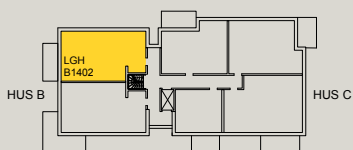

1:100 (A4)

- - - Takhöjd 1900 mm
- VENT Ventilationsschakt
- VS Rörschakt

- FS Rörfördelarskåp
- ELC El & mediacentral
- EL Elschakt

- K Kylskåp
- F Frys
- Inbyggadshäll med ugn
- DM Diskmaskin
- G Garderob
- ST Städ
- TT Torktumlare
- TM Tvättmaskin
- KM Kombimaskin
- Handdukstork, tillval

# B1402

4 RoK | 111 m<sup>2</sup> | Plan 5

Fredsgatan

Med reservation för mindre avvikelser.