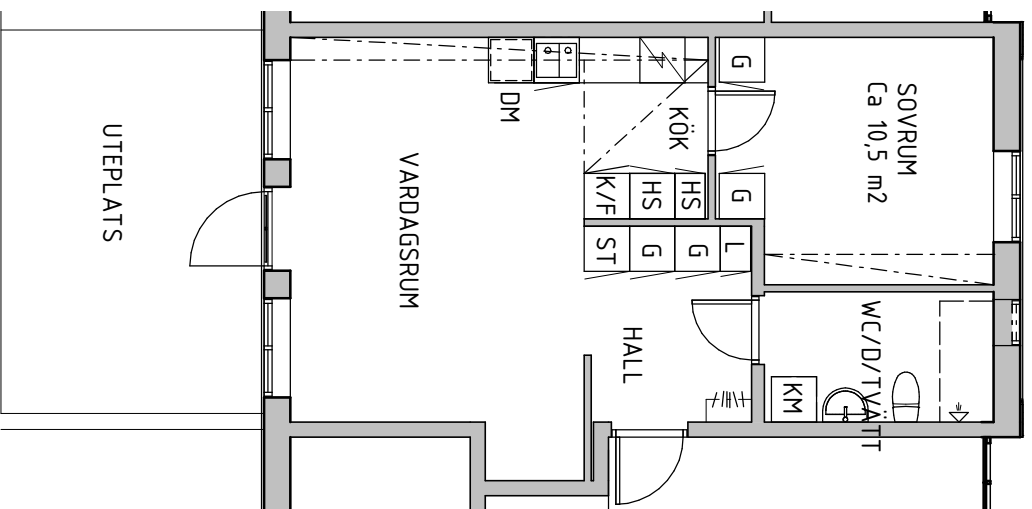

Brf Köpenhamnsgård 2

Kärradal, Varbergs kommun

LGH. NR 22

2 Rum o Kök, Ca 48 M²

TECKENFÖRKLARING

- HS - högskåp
- L - linneskåp
- G - garderob
- SG - skjutgarderob
- ST - städ
- TM - tvättmaskin
- TT - torktumlare
- KM - kombimaskin
- K/F - kyl & frys
- DM - diskmaskin
- spis - spis
- dusch - dusch
- diskho - diskho
- schakt - schakt
- nedsänkt tak, takhöjd ca 2,4 m - nedsänkt tak, takhöjd ca 2,4 m
- plats för badkar - plats för badkar

ORIENTERINGSFIGURER

NORR

Lgh nr 22