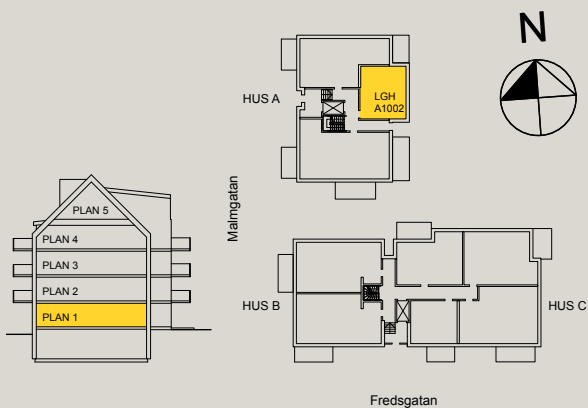

- K Kylskåp
- F Frys
- Inbyggnadshäll med ugn
- DM Diskmaskin
- G Garderob
- ST Städ
- TT Torktumlare
- TM Tvättmaskin
- KM Kombimaskin
- Handdukstork, tillval
- VENT Ventilationsschakt
- VS Rörschakt
- FS Rörfördelarskåp
- ELC El & mediacentral
- EL Elschakt

A1002

1 RoK | 42 m² | Plan 1

Med reservation för mindre avvikelser.