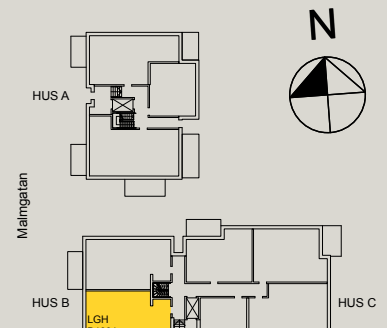

B1001

3 RoK | 71 m² | Plan 1

- K Kylskåp
- F Frys
- Inbyggnadshåll med ugn
- DM Diskmaskin
- G Garderob
- ST Städ
- TT Torktumlare
- TM Tvättmaskin
- KM Kombimaskin
- Handdukstork, tillval
- VENT Ventilationsschakt
- VS Rörschakt
- FS Rörfördelarskåp
- ELC El & mediacentral
- EL Elschakt