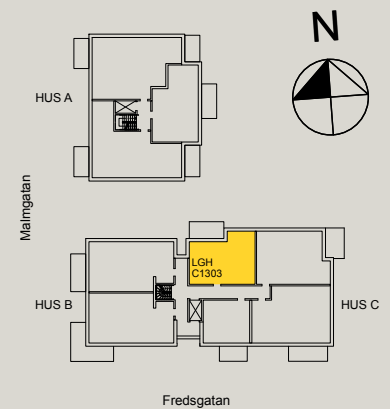

C1303

2 RoK | 54 m² | Plan 4

- K Kylskåp
- F Frys
- Inbyggnadshäll med ugn
- DM Diskmaskin
- G Garderob
- ST Städ
- TT Torktumlare
- TM Tvättmaskin
- KM Kombimaskin
- Handdukstork, tillval
- VENT Ventilationsschakt
- VS Rörschakt
- FS Rörfördelarskåp
- ELC El & mediacentral
- EL Elschakt