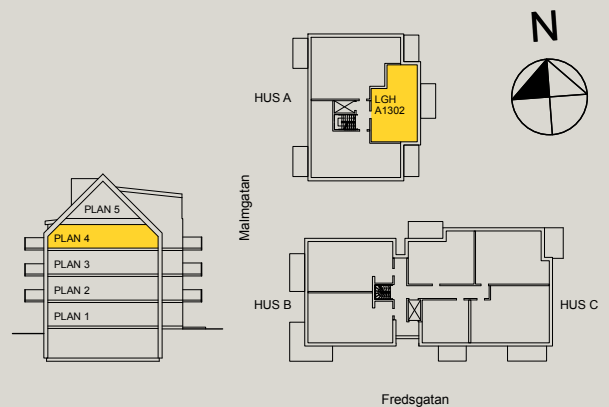

A1302

2 RoK | 55 m² | Plan 4

- K Kylskåp
- F Frys
- Inbyggnadshäll med ugn
- DM Diskmaskin
- G Garderob
- ST Städ
- TT Torktumlare
- TM Tvättmaskin
- KM Kombimaskin
- Handdukstork, tillval
- VENT Ventilationsschakt
- VS Rörschakt
- FS Rörfördelarskåp
- ELC El & mediacentral
- EL Elschakt