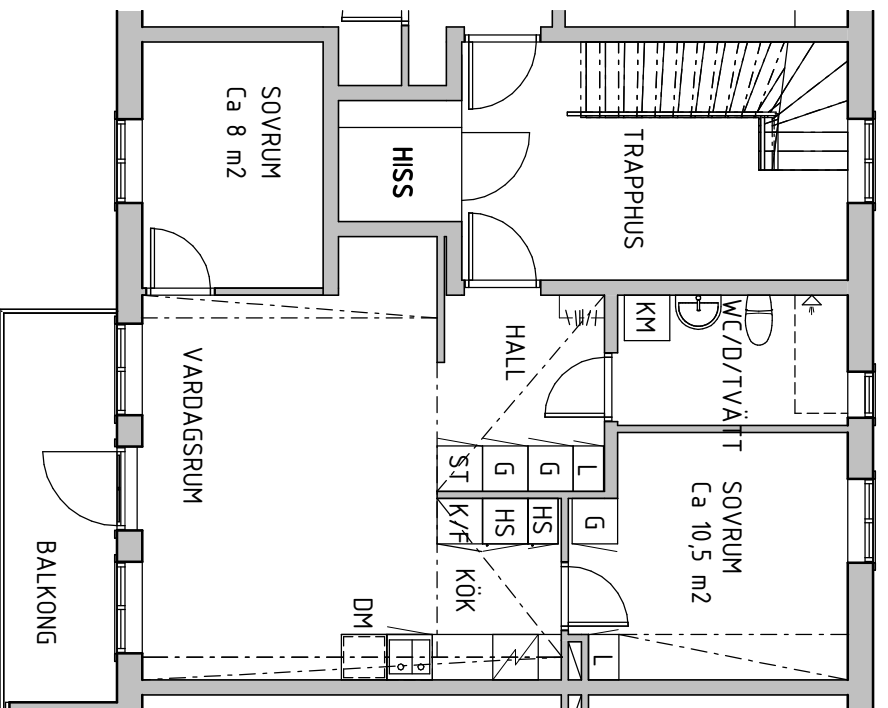

Brf Köpenhamnsgård 2

Kärradal, Varbergs kommun

LGH. NR 26
3 Rum o Kök, Ca 55 M2

TECKENFÖRKLARING

- HS - högsåp
- L - linnesåp
- G - garderob
- SG - skjutgarderob
- ST - städ
- TM - tvättmaskin
- TT - torktumlare
- KM - kombimaskin
- K/F - kyl & frys
- DM - diskmaskin
- spis
- dusch
- diskho
- schakt
- nedsänkt tak, takhöjd ca 2,4 m
- plats för badkar

ORIGENTERINGSFIGURER

Lgh nr 26

NORR